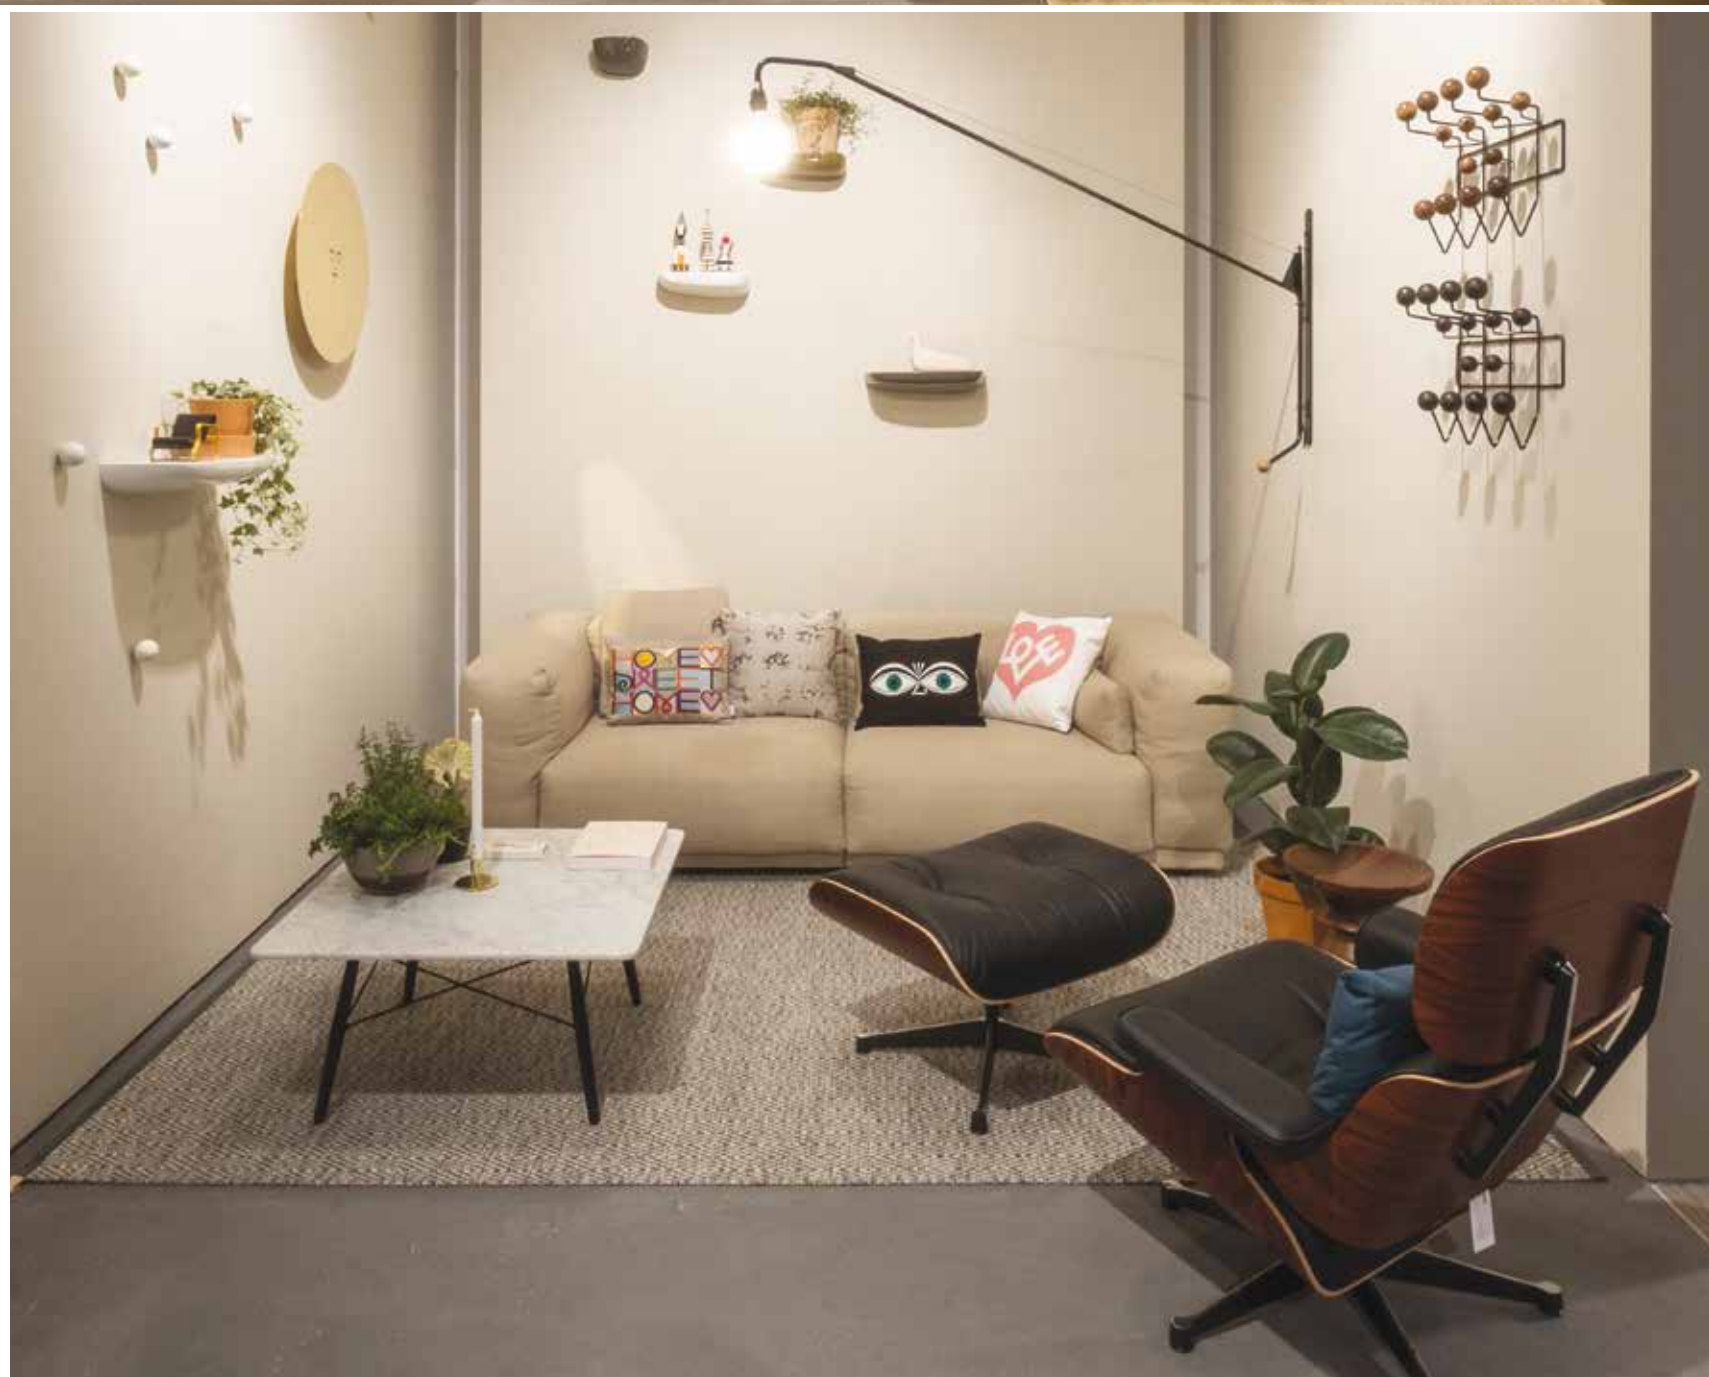

lo showroom ospita i prodotti delle migliori marche garantendone anche un'ottima visibilità. All'interno dello showroom di Luzzana è ospitata anche H2D, una casa contemporanea, agibile a tutti gli effetti, con l'applicazione delle più avanzate tecnologie domestiche: sicurezza, sistema audio video multimediali, controllo luci e impianti benessere. Un progetto unico che fonde l'esperienza di aziende leader del settore. In pieno centro di Bergamo, invece, porte spalancate dal 2010 a Zenucchi Lab, il cui nome evoca lo spirito di ricerca e sperimentazione con il quale si opera nel settore del design d'interni. Elementi d'arredo dalle linee moderne e accattivanti si confrontano con finiture innovative e