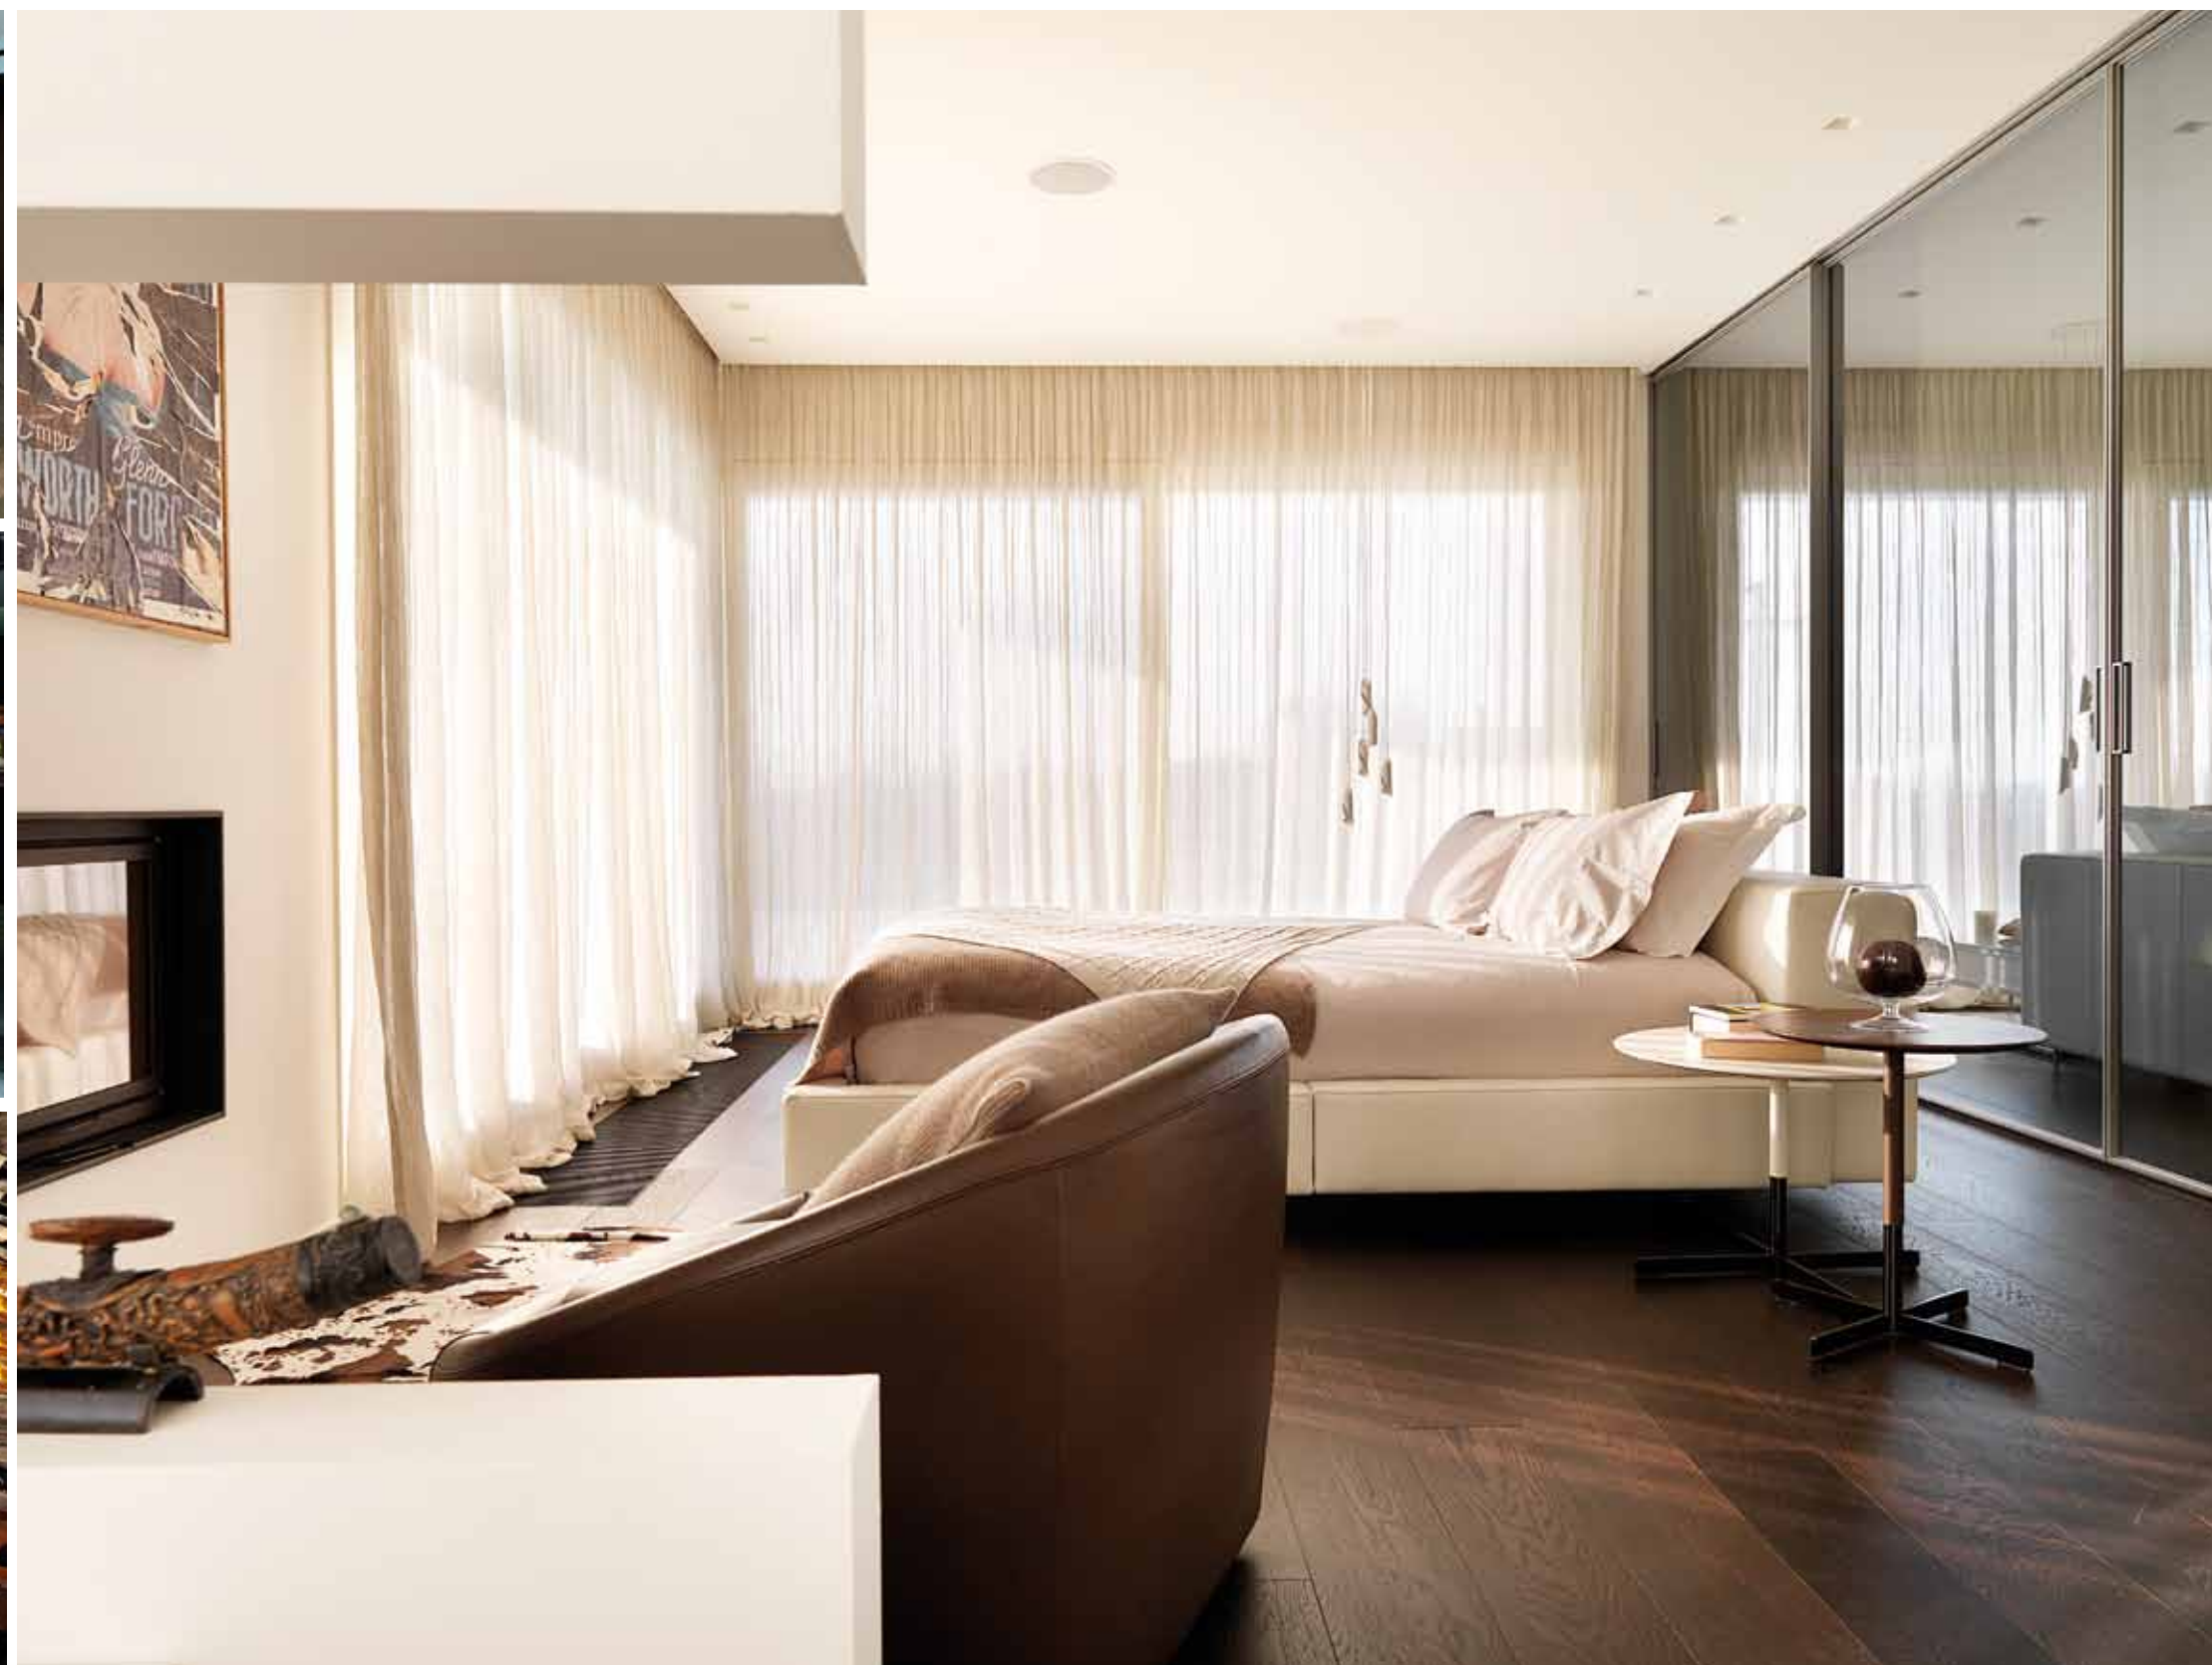

Il piano snack ad altezza tavolo è sempre in acacia, le sedie sono di Vitra (progettazione d'interni Zenucchi Arredamento).

*In alto lo spazio relax, con piscina e palestra, a seguire la sala cinema: qui i proprietari coltivano la passione per l'arte cinematografica.
In basso la cantinetta, uno spazio speciale per il convivio e le degustazioni.*

*In camera, il letto in pelle è il modello Sera di Poltrona Frau con accessori Minotti.
Le porte scorrevoli di Rimadesio chiudono una cabina armadio di Poliform (progettazione d'interni Zenuchi Arredamento).*