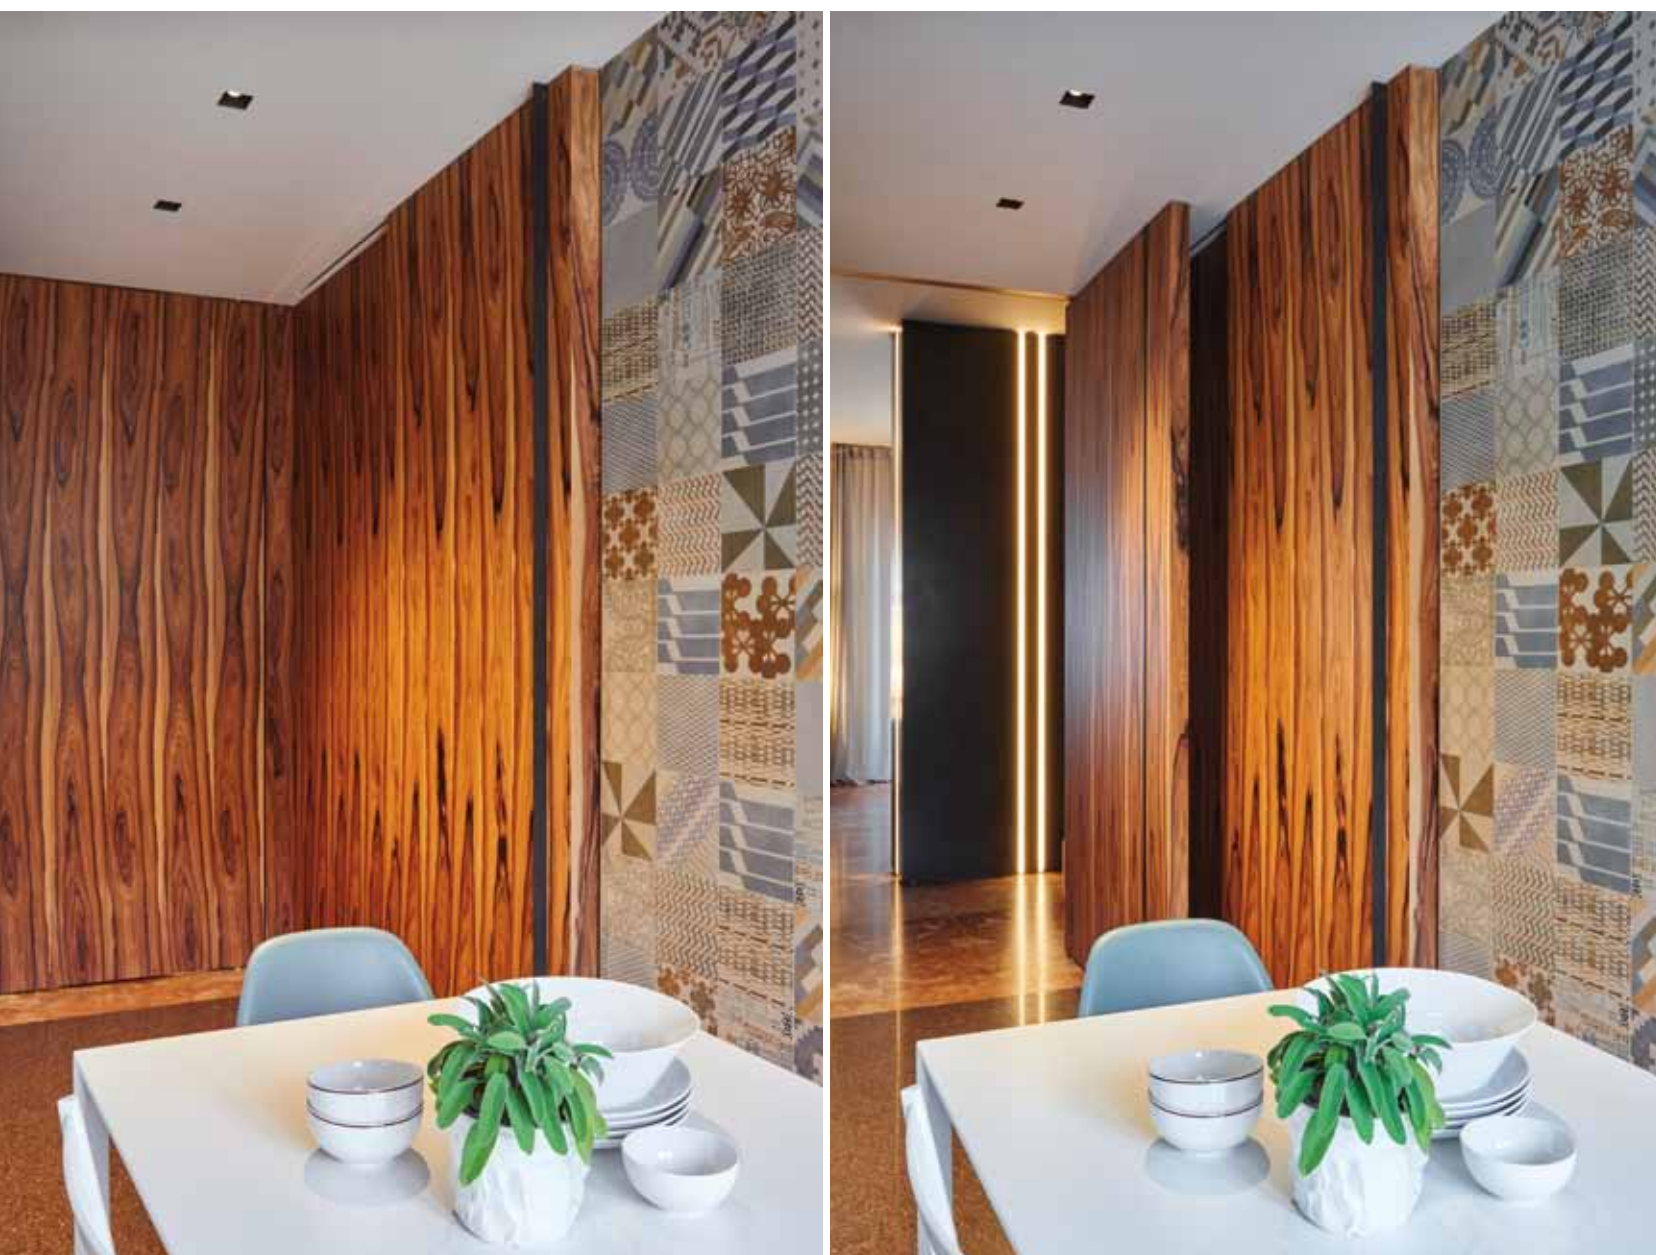

Gli elementi funzionali non possono mancare in una casa elegante ma anche comoda: la porta a bilico, impiallacciata in legno palissandro fiammato – così come il rivestimento della parete – nasconde e scopre un altro spazio della casa.

Particolare la finitura della parete attigua, design Patricia Urquiola per Mutina (Zenuchi Arredamento).

A destra: cucina Dada Hi-line 6 laccata bianca con top inox e schienale in Corian® bianco. Tavolo Less di Molteni con panca Calle in legno massello e sedie Vitra (Zenuchi Arredamento).