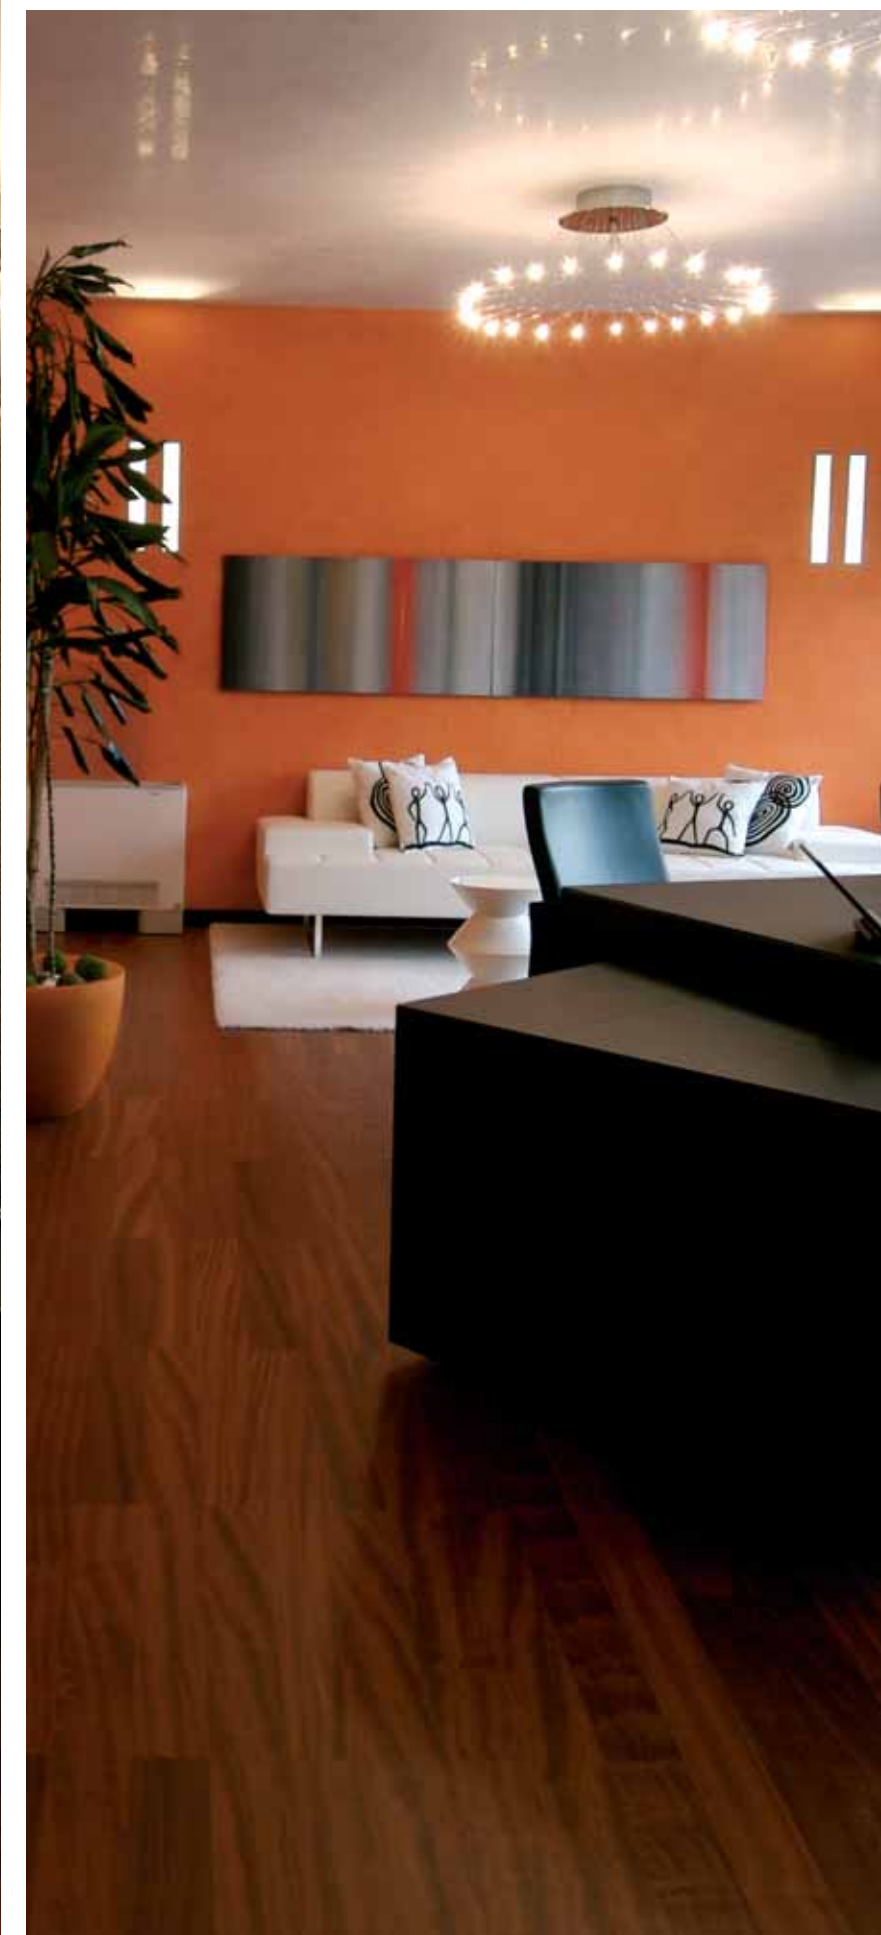

LAVORARE CON STILE

Arredamento

ZENUCCHI PRESENTA LA REALIZZAZIONE DI UNO STUDIO
PRESIDENZIALE DOVE TUTTI I DETTAGLI RAGGIUNGONO
IL LORO GIUSTO EQUILIBRIO CREANDO UNO SPAZIO
ELEGANTE E FUNZIONALE

UNO STUDIO presidenziale, un luogo di lavoro, uno spazio per trattare progetti importanti ma anche per vivere momenti di amabile cordialità. Un ambiente armonioso e coerente, arredato con il consueto gusto per la naturale eleganza che distingue le progettazioni di Zenucchi, dove l'attenzione per i materiali e l'esattezza del dettaglio si fondono raggiungendo un perfetto equilibrio.

In primo piano la scrivania, la cassettera a forma di cubo e la poltrona Frau, mentre sullo sfondo si staglia un'armadiatura dalla linea essenziale e pulita, disegnata su misura per occupare lo spazio della parete da terra sino al soffitto; realizzata in

A sinistra, armadio in ebano con venature orizzontali, dalla linea essenziale e pulita, disegnata su misura per occupare lo spazio dell'intera parete e caratterizzata da cassettiere push-pull

LAVORARE
CON STILE

LAVORARE CON STILE

ebano con venature orizzontali, è caratterizzata da cassette push-pull che la rendono un mobile pratico oltre che pregiato e raffinato.

Di fronte al tavolo da lavoro rischiarata la stanza il bianco di un comodo divano Frau, incorniciato da una sequenza di quadri di Cioffi che s'intonano alla gamma di colori che domina l'ufficio.