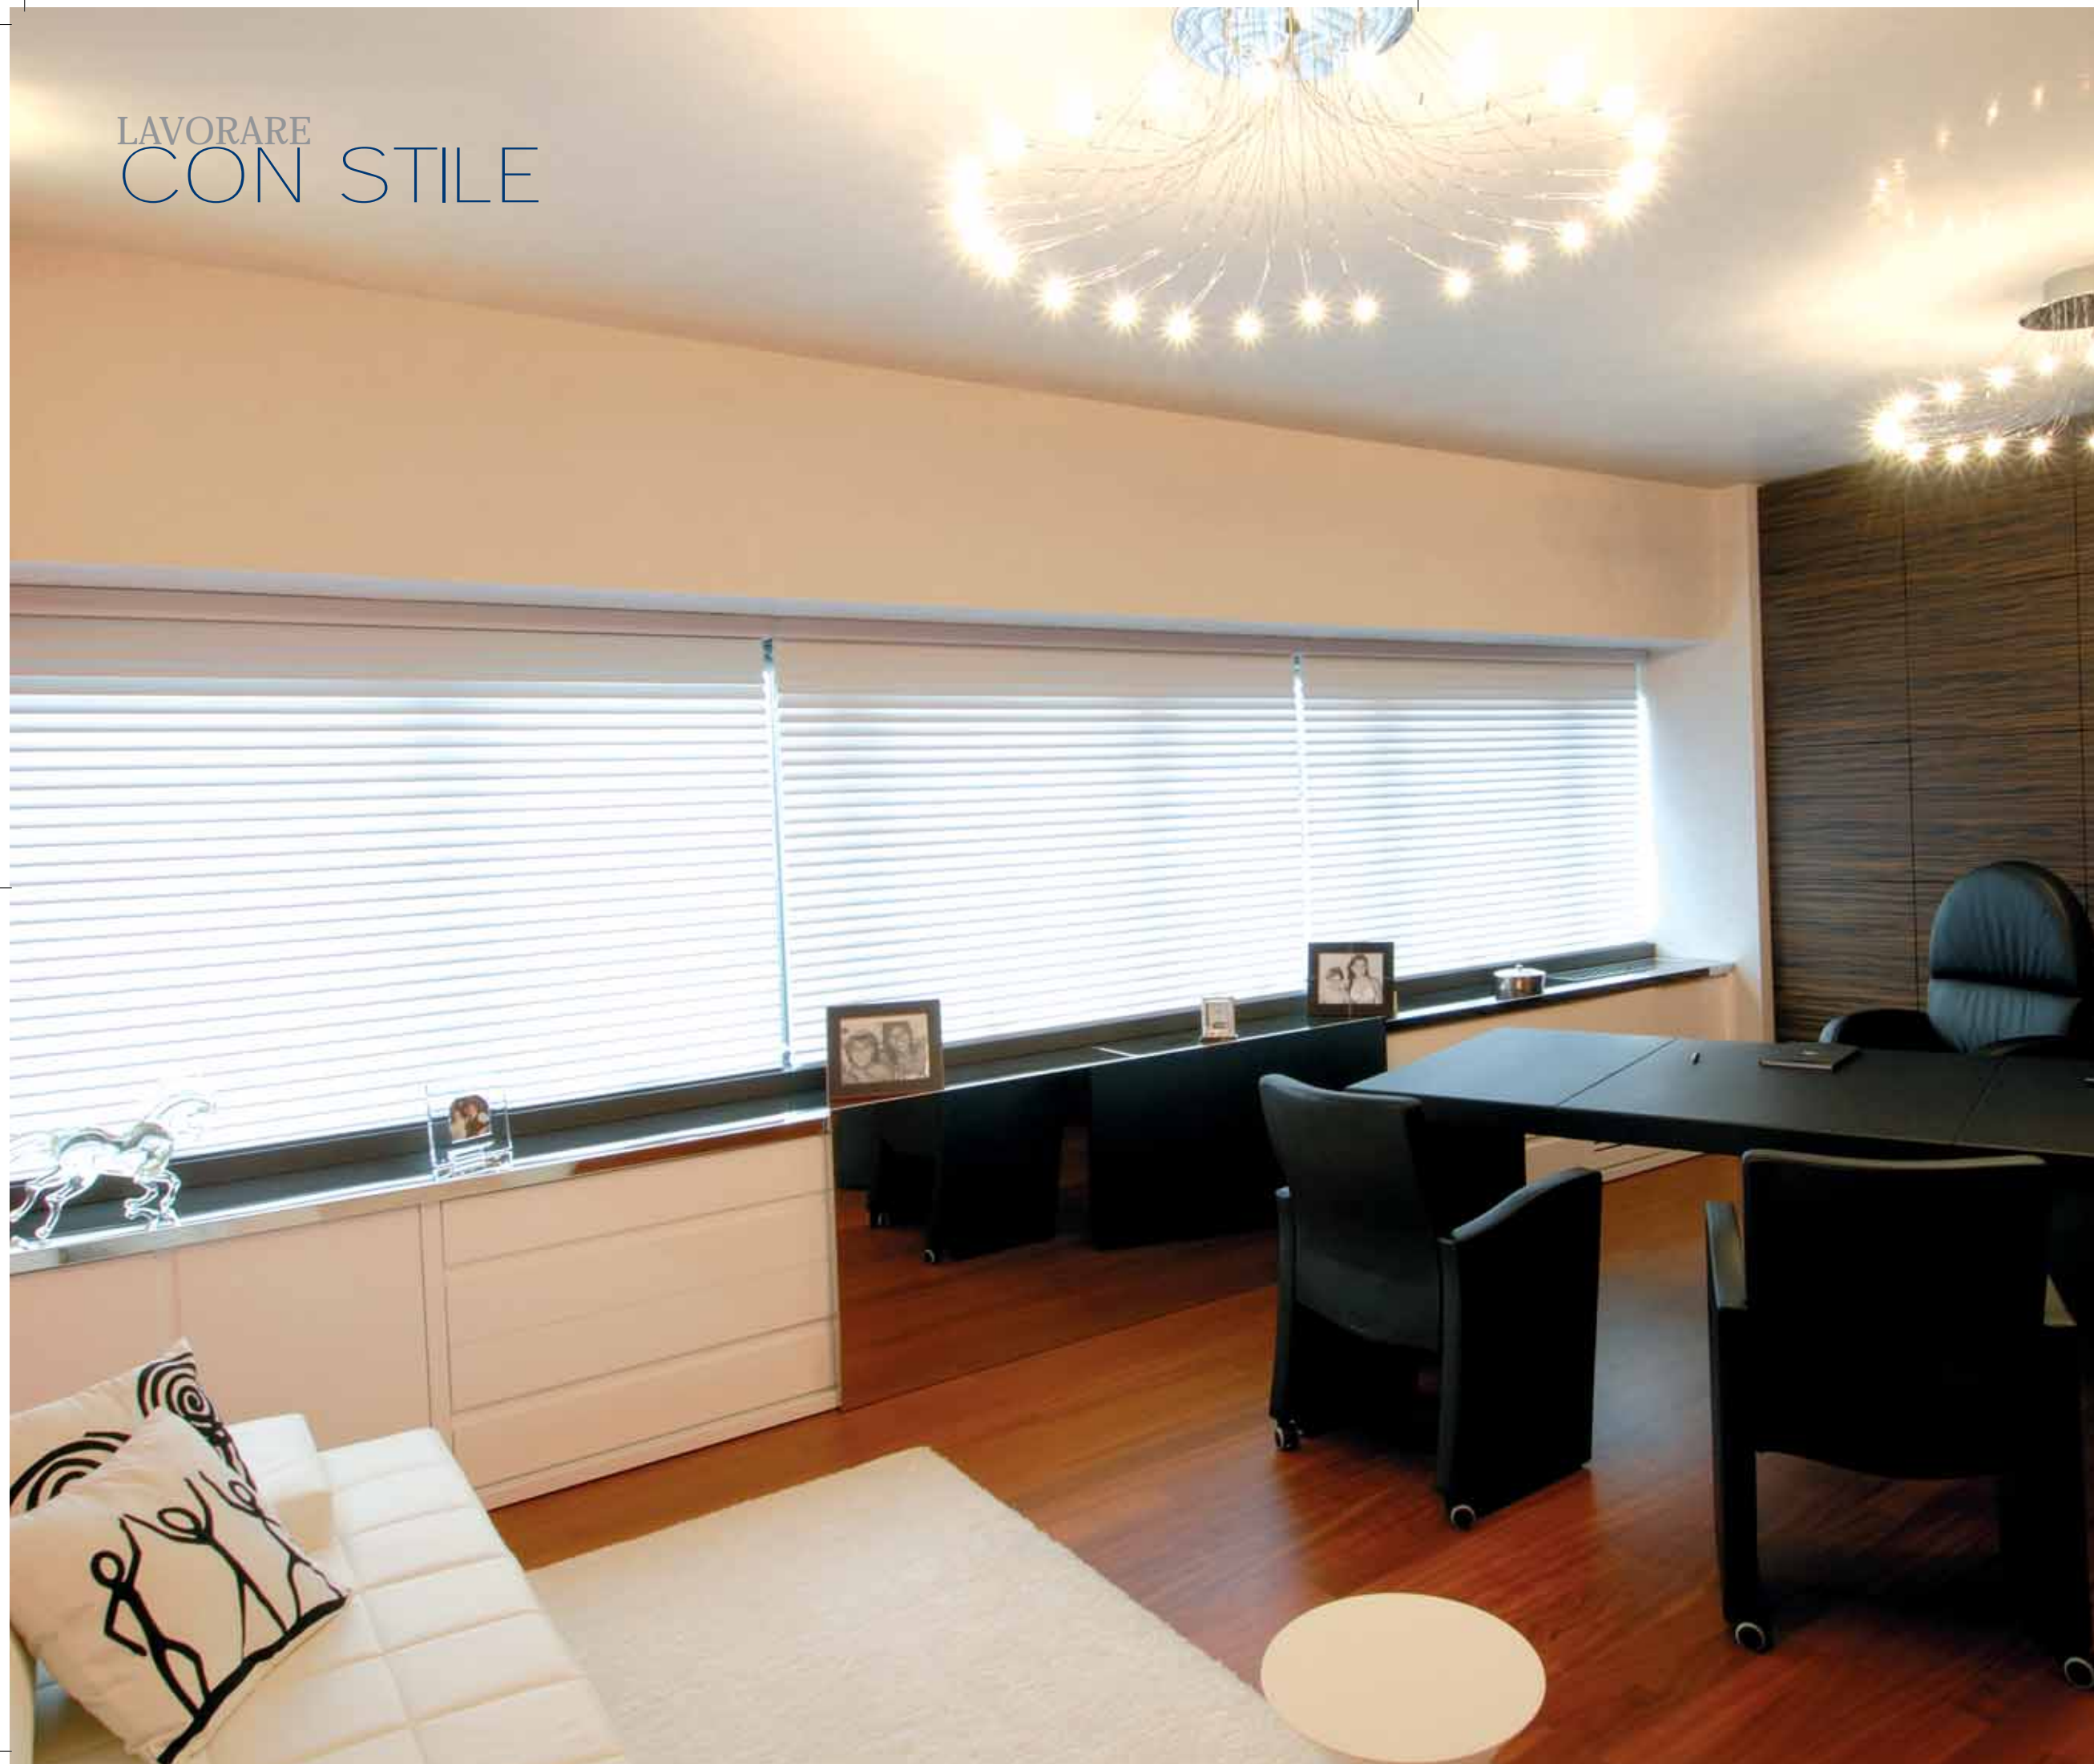

LAVORARE CON STILE

Arredamento

ZENUCCHI PRESENTA LA REALIZZAZIONE DI UNO STUDIO
PRESIDENZIALE DOVE TUTTI I DETTAGLI RAGGIUNGONO
IL LORO GIUSTO EQUILIBRIO CREANDO UNO SPAZIO
ELEGANTE E FUNZIONALE

UNO STUDIO presidenziale, un luogo di lavoro, uno spazio per trattare progetti importanti ma anche per vivere momenti di amabile cordialità. Un ambiente armonioso e coerente, arredato con il consueto gusto per la naturale eleganza che distingue le progettazioni di Zenucchi, dove l'attenzione per i materiali e l'esattezza del dettaglio si fondono raggiungendo un perfetto equilibrio.

In primo piano la scrivania, la cassettera a forma di cubo e la poltrona Frau, mentre sullo sfondo si staglia un'armadiatura dalla linea essenziale e pulita, disegnata su misura per occupare lo spazio della parete da terra sino al soffitto; realizzata in

LAVORARE CON STILE

ebano con venature orizzontali, è caratterizzata da cassette push-pull che la rendono un mobile pratico oltre che pregiato e raffinato.

Di fronte al tavolo da lavoro rischiarata la stanza il bianco di un comodo divano Frau, incorniciato da una sequenza di quadri di Cioffi che s'intonano alla gamma di colori che domina l'ufficio.

Grintoso il mobile che corre sotto la linea delle finestre: in acciaio lucido, ancora una volta costruito su misura, svolge la doppia funzione di copertura degli impianti di climatizzazione e contenitore di oggetti. Particolari e innovative le veneziane,