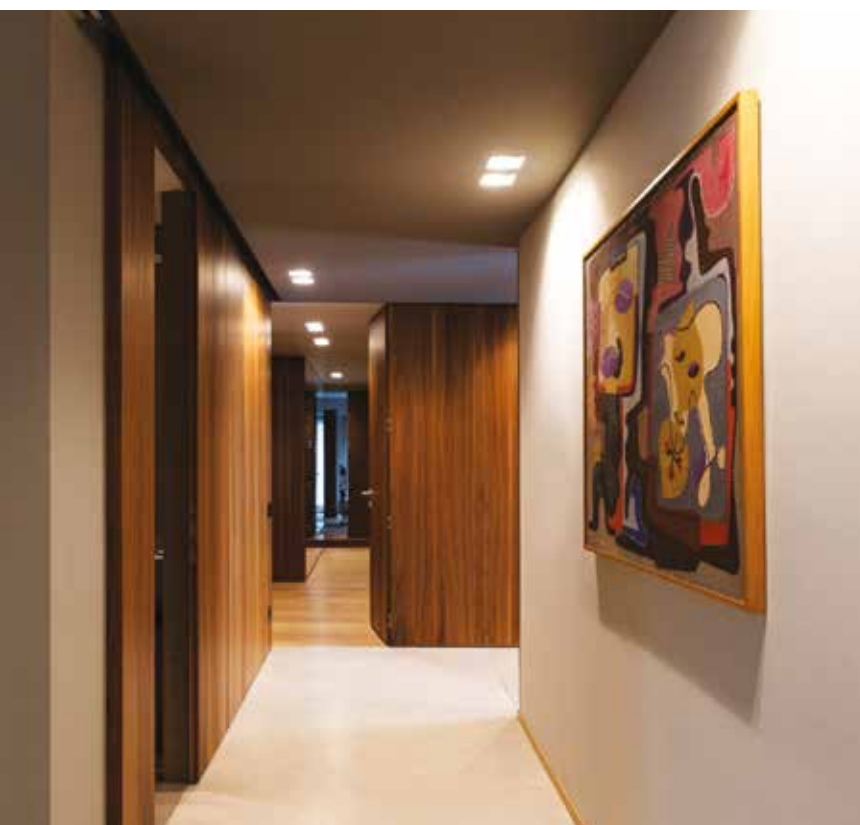

L'architetto Daniela Mannucci ha curato l'intero progetto di pareti e porte realizzate su misura da mastri artigiani in essenza di Noce, sia impiallacciato liscio che massello con lavorazione a stecchette e maniglie Lama di Olivari. Porte blindate Oikos personalizzate con pannelli in legno di Noce come i rivestimenti.