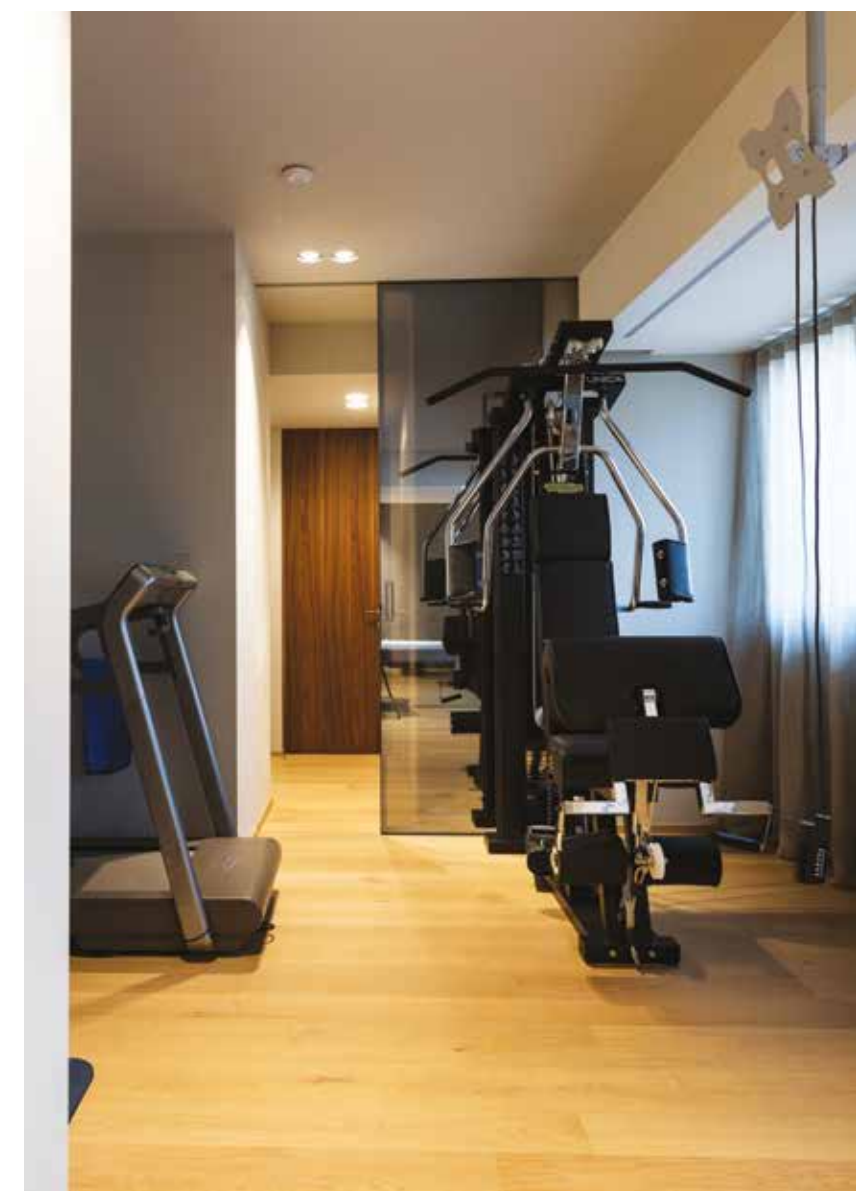

*A sinistra: rivestimenti in resina e legno caratterizzano la camera matrimoniale: il letto è Poltrona Frau, modello Flavia, in pelle. Lavabo del bagno in Corian® di Antonio Lupi (Zenucchi Arredamento).
Sopra: i bagni sono stati progettati interamente su misura con rivestimenti in resina cementizia.
In queste immagini la suggestiva vasca idromassaggio Teuco integrata nel rivestimento.
Nella casa non manca una sala fitness con attrezzi Technogym.*