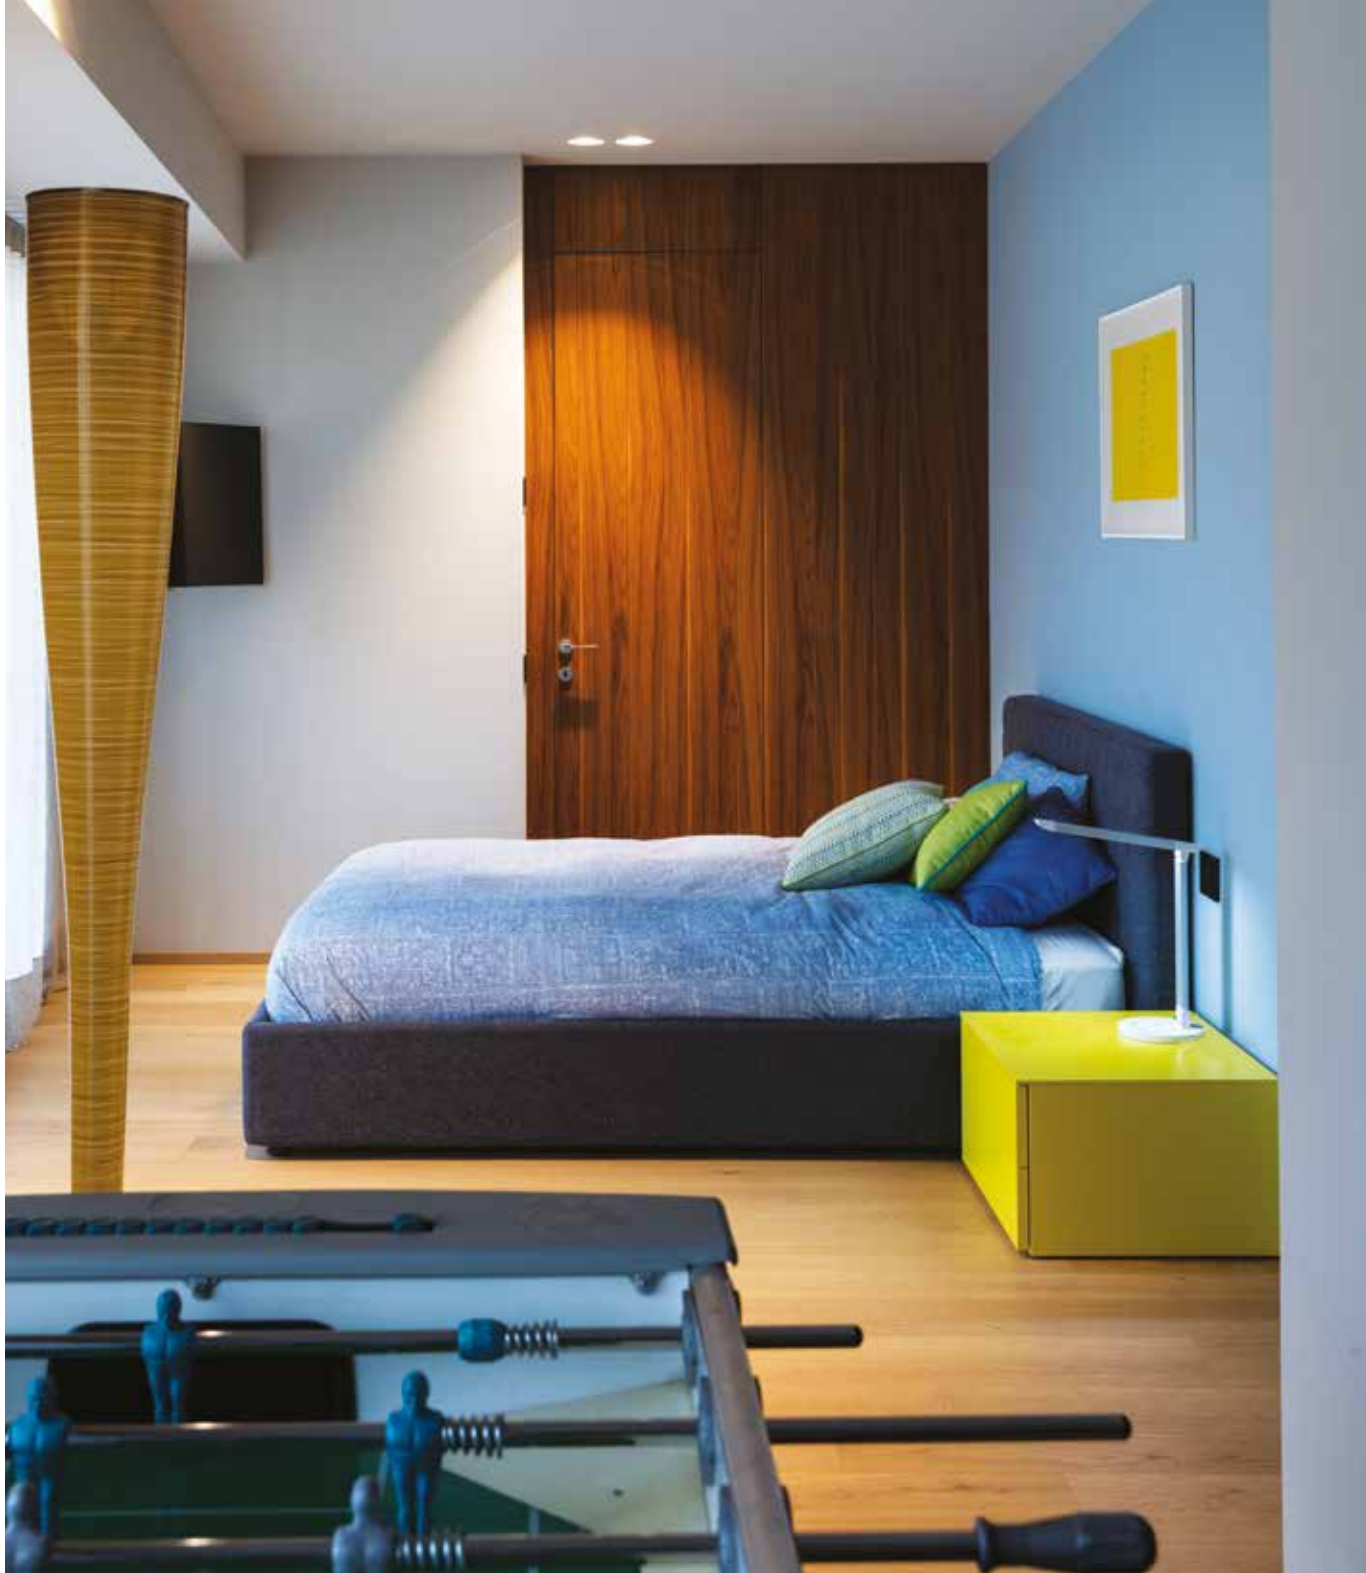

Ad accoglierci nell'ingresso è una scenografia che evoca un paesaggio naturale, realizzata con una soluzione di rivestimenti su misura per le pareti e per le porte in essenza di Noce.

Entrando poi nella zona living, tra una scultura di Arnaldo Pomodoro, un pezzo unico del design italiano, la Ciclotte esposta al Museo del Design italiano, e quadri d'autore, si sviluppa il soggiorno e la zona pranzo. Qui il divano in pelle naturale di Minotti si integra alla perfezione con lo stile dello spazio caratterizzato da rivestimenti in resina cementizia e da un elemento camino molto suggestivo.

Legno e resina dialogano continuamente in tutti gli ambienti della casa creando un delicato contrasto capace di creare emozioni d'arredo.

La matericità ed essenzialità della resina la troviamo anche nella zona notte, in particolare nelle sale da bagno progettate su misura con tanto di vasca idromassaggio e bagno turco.

Soluzioni creative e funzionali per il soggiorno: le porte scorrevoli di Rimadesio dialogano con gli spazi e creano una perfetta scenografia per l'ambiente (Zenucchi Arredamento).

Un particolare della cucina: le colonne con finitura in legno ad ante rientranti fornite dal team di Zenucchi Arredamento. La cucina è Artex di Varenna ed è composta da un piano in Corian® con penisola in legno di noce. Le porte scorrevoli sono di Rimadesio. Sedie di B&B Italia modello Papilio.

*A sinistra: rivestimenti in resina e legno caratterizzano la camera matrimoniale: il letto è Poltrona Frau, modello Flavia, in pelle. Lavabo del bagno in Corian® di Antonio Lupi (Zenucchi Arredamento).
Sopra: i bagni sono stati progettati interamente su misura con rivestimenti in resina cementizia.
In queste immagini la suggestiva vasca idromassaggio Teuco integrata nel rivestimento.
Nella casa non manca una sala fitness con attrezzi Technogym.*