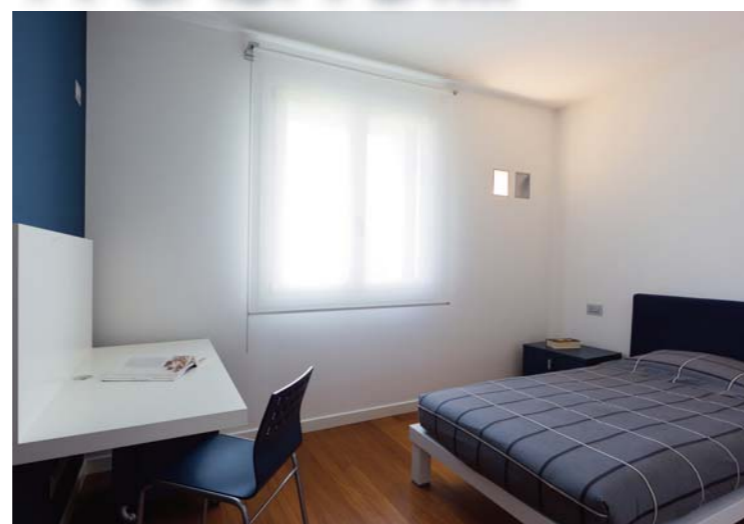

Si allunga verso le punte più alte dell'abete, sale sopra il tavolino bianco di Minotti, decora i rami e completa la splendida immagine natalizia.

Ormai la sera ha bussato alla porta e, attraverso le tende a rullo di Mycore, che schermano le ampie vetrate, si scorgono all'esterno le luci artificiali degli alberi di Natale che decorano i giardini.

Stefania si siede sulla poltroncina Dezza di Poltrona Frau in cavallino, appoggia i piedi sul camino e si dedica ad un'affascinante lettura.

Naturalmente sotto il suo magico albero di Natale, coccolata da un'atmosfera firmata Zenucchi Arredamento.