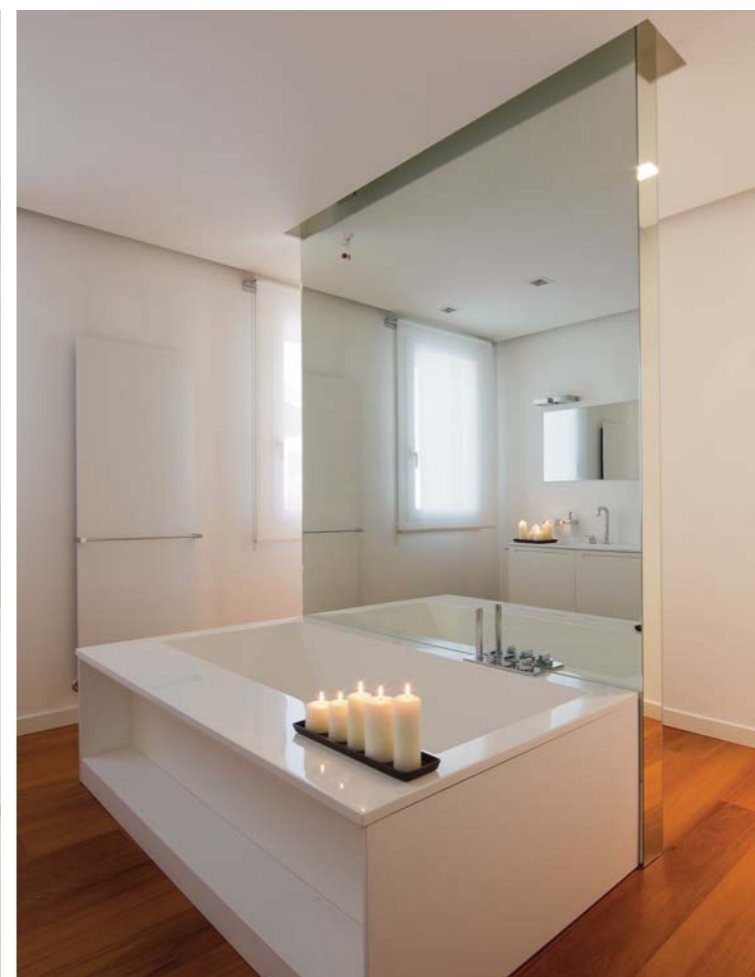

Si allunga verso le punte più alte dell'abete, sale sopra il tavolino bianco di Minotti, decora i rami e completa la splendida immagine natalizia.

Ormai la sera ha bussato alla porta e, attraverso le tende a rullo di Mycore, che schermano le ampie vetrate, si scorgono all'esterno le luci artificiali degli alberi di Natale che decorano i giardini.

Stefania si siede sulla poltroncina Dezza di Poltrona Frau in cavallino, appoggia i piedi sul camino e si dedica ad un'affascinante lettura.

Naturalmente sotto il suo magico albero di Natale, coccolata da un'atmosfera firmata Zenucchi Arredamento.