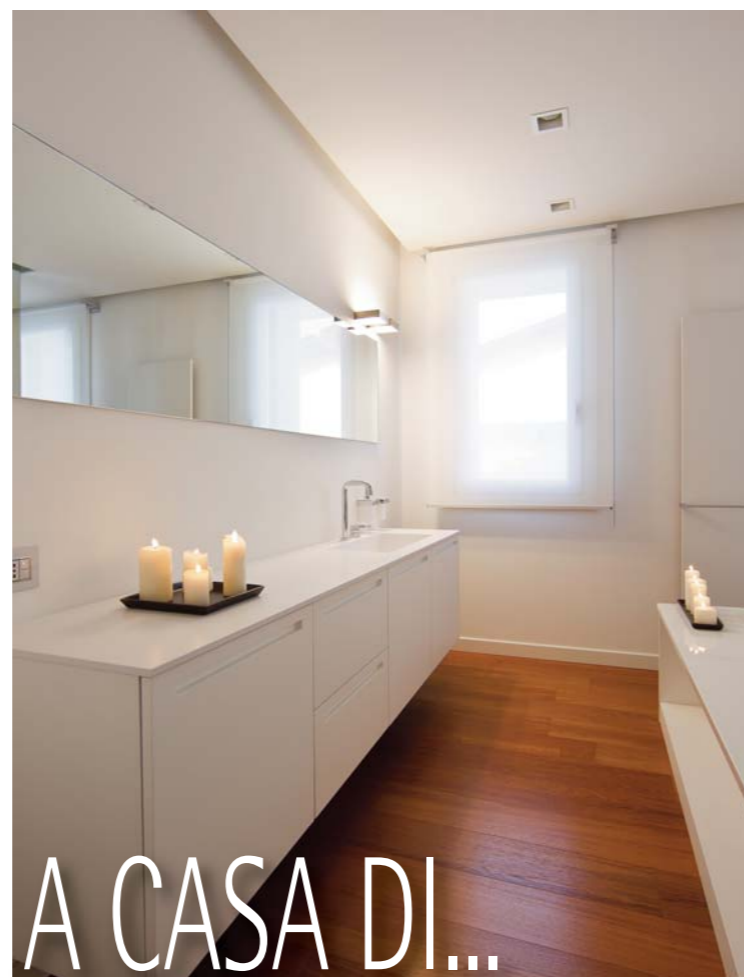

A CASA DI...

Ormai sono le otto e anche i suoi genitori possono essere svegliati. Li raggiunge nella loro camera matrimoniale arredata con il letto "Sera" di Poltrona Frau, ma non li trova. Sui comodini di Poliform solo le tracce delle ultime letture. Guarda nella stanza da bagno ma anche lì sono rimaste solo le candele accese. L'arredo di Boffi si riflette nello specchio che illumina con il loro riflesso tutta la stanza. Stefania si precipita subito nella zona giorno della casa, attraversando di corsa il corridoio, punteggiato dalle luci incassate a soffitto.

Stefania si siede sullo sgabello "Toto" di Cattelan, sorseggia il suo latte caldo e inizia a fantasticare sugli addobbi. Gioca con le sfere di cristallo e solletica il piano dell'imponente isola. Stefania è contenta, e il suo sguardo passa in rassegna ogni angolo del salone per trovare la giusta collocazione alle decorazioni. Il lungo mobile di Cappellini, della serie "sistemi", che corre sotto il grande schermo tv, oppure il tavolo ovale di Knoll, disegnato da Saarinen con piano in marmo da Carrara e piedistallo in fusione d'alluminio, potrebbero esserle utili. Sopra il Tulip, intorno ai candelabri accesi di Driade, prova a disporre le sfere in cristallo e d'argento. Si diverte, si siede sulle poltroncine di Verner Panton prodotte da Vitra, e ammira la sua composizione.

A CASA DI...

Ma l'entusiasmo è tale che Stefania è stremata e si concede una breve pausa sul comodo divano in pelle di Poltrona Frau. L'imponente schermo tv, appeso alla parete in pietra di Credaro, con un supporto ideato dallo staff Zenucchi, le fa compagnia illustrandole alcune fiabe. Ma la tregua ha poca durata. E, in un batter d'ali, Stefania si alza, saltella e decide di decorare l'albero di Natale. Appende le sfere trasparenti e d'argento, le stelle di carta e gli angioletti, accompagnata dal calore del camino in bioetanolo.