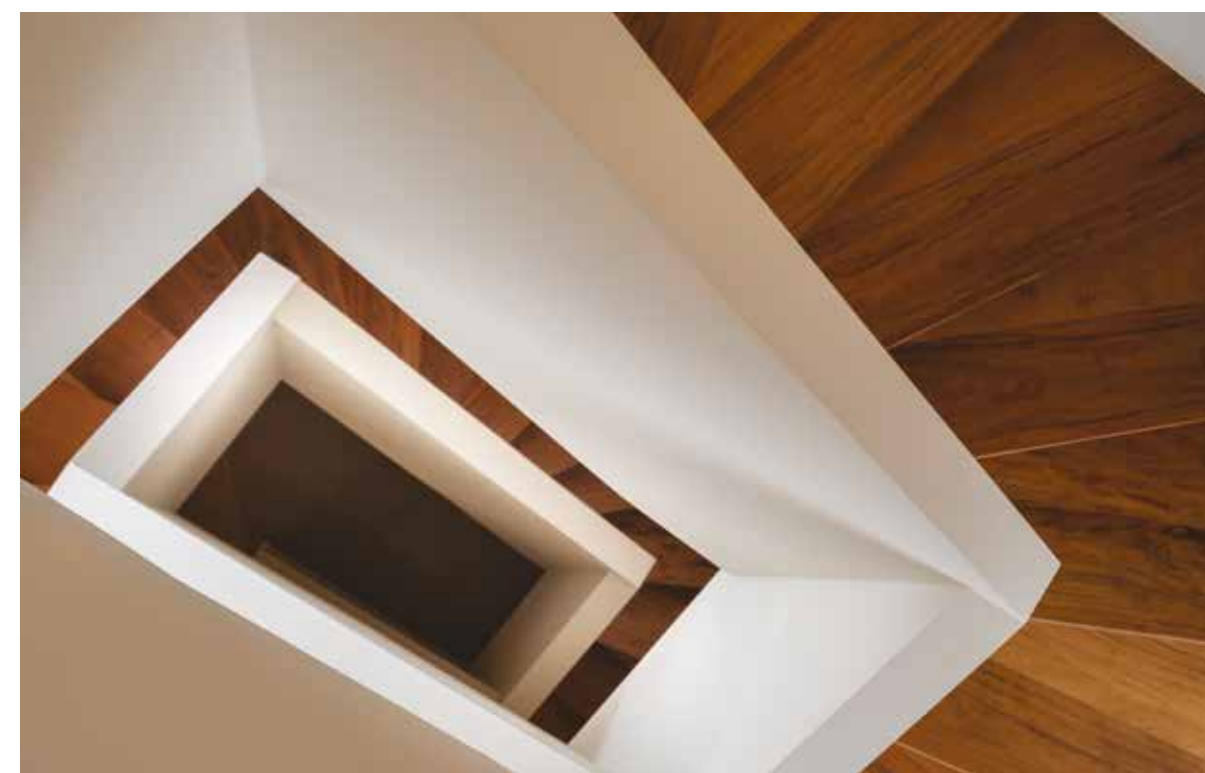

*A sinistra: il tavolo rotondo
in cucina, sempre Molteni,
ha un piano in vetro e sedie
in tessuto con gambe
in legno. Lampade
a sospensione Penta.
A destra: elemento centrale
di grande emozione visiva
è la scala, reinventata come
una scultura bianca in una
teca di vetro.*