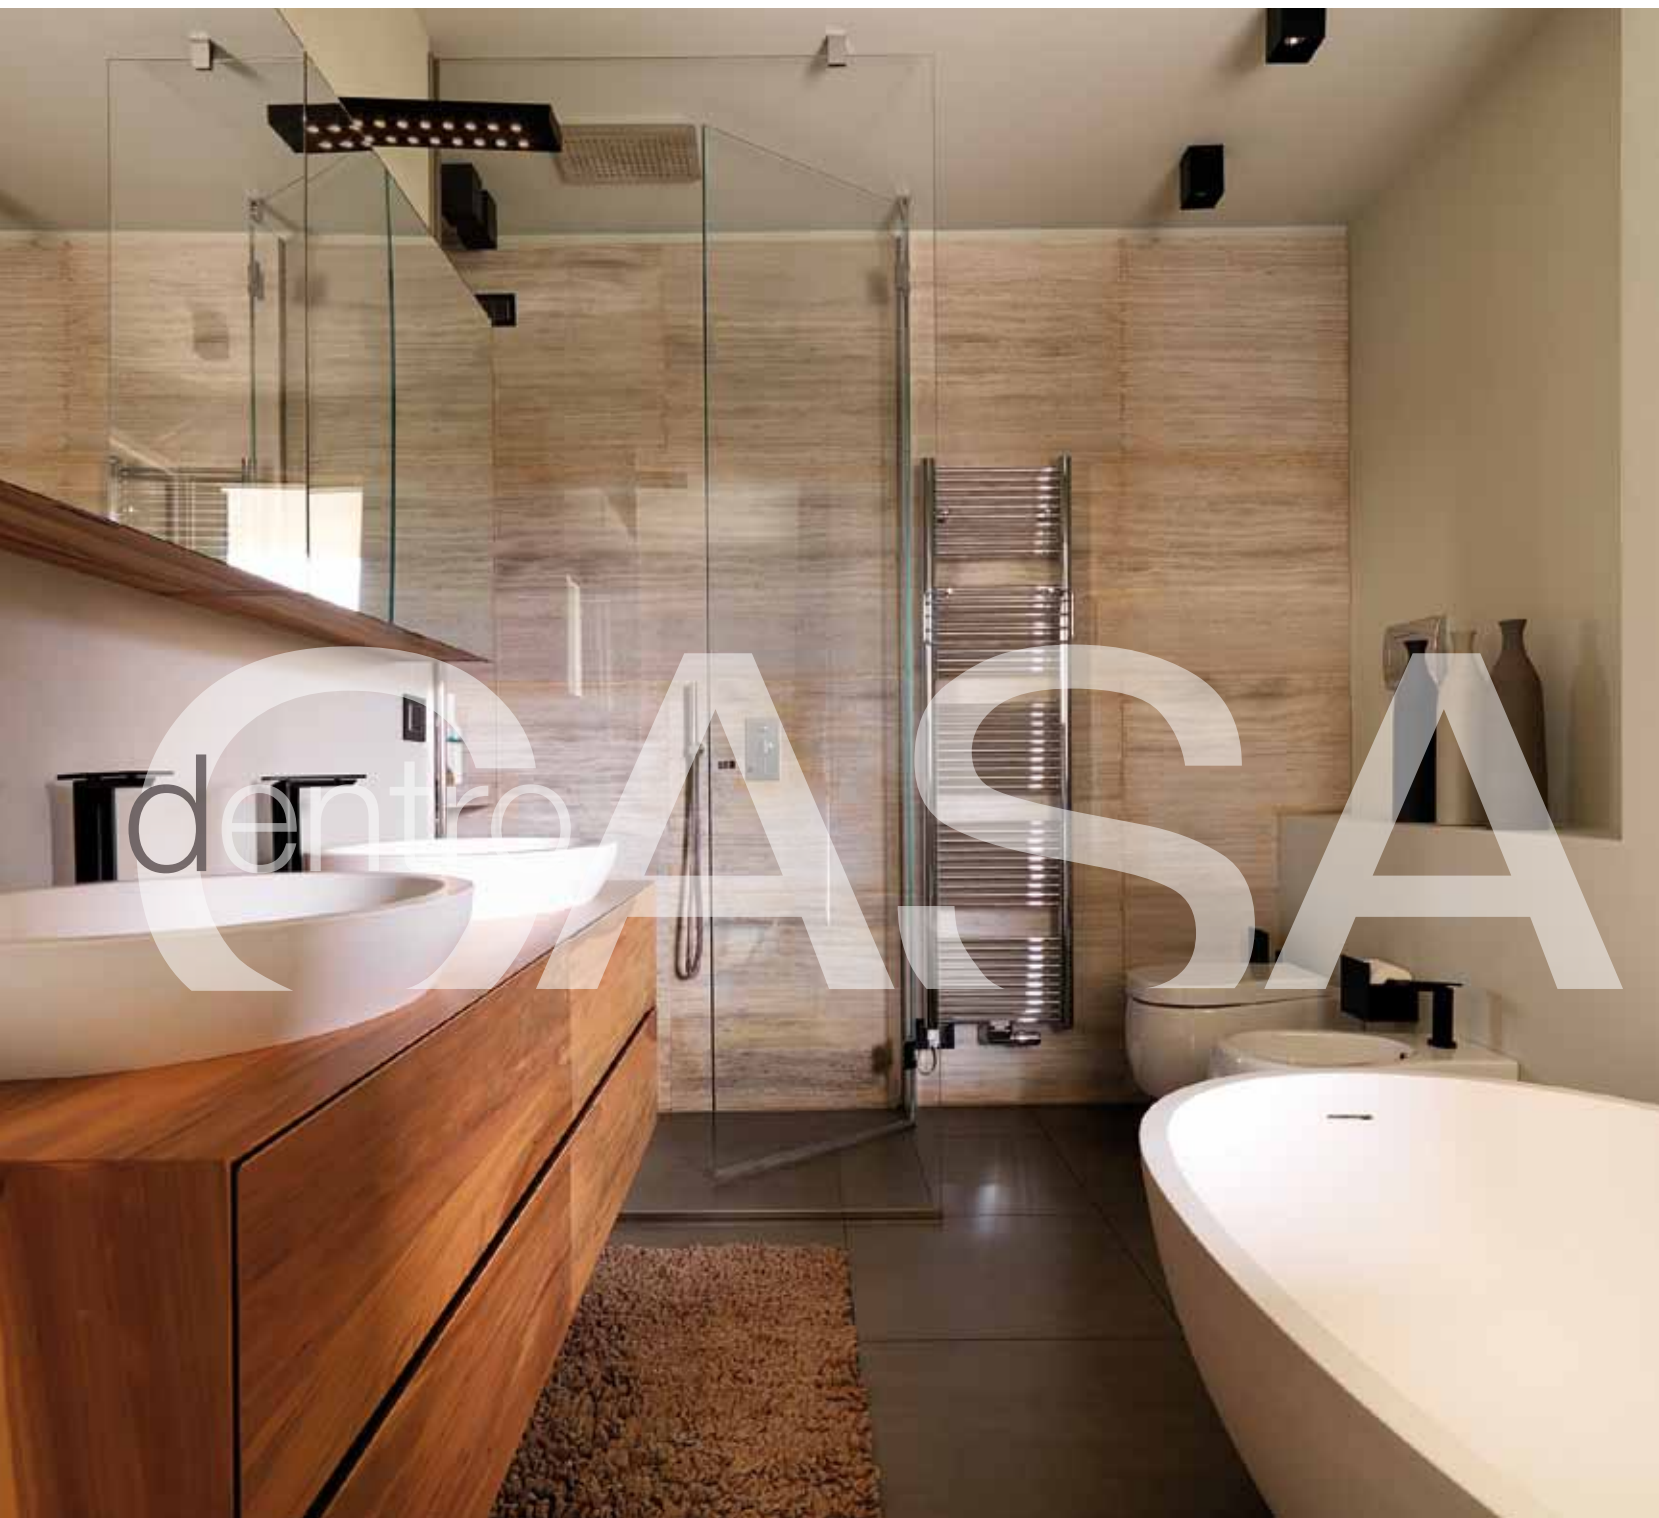

L'oasi del benessere: il bagno, con accesso dalla camera matrimoniale con porta scorrevole dipinta come la parete, è firmato Agape. Da notare l'illuminazione a soffitto Davide Groppi e le lampade Viabizzuno con led per specchio. Tutto fornito da Zenuchi Arredamento.

Zenuchi Arredamento progettazione e fornitura arredi p.le A. Meli, 80 Luzzana Bg tel 035 822484 www.zenuchi.it

Zenuchi Lab via Torquato Tasso, 31 Bergamo tel 035 247389

H2D Home Domotic Design p.le A. Meli, 80 Luzzana Bg tel 035 822484

dove

Poltrona Frau Brescia via XX Settembre, 6 Brescia tel 030 3776654