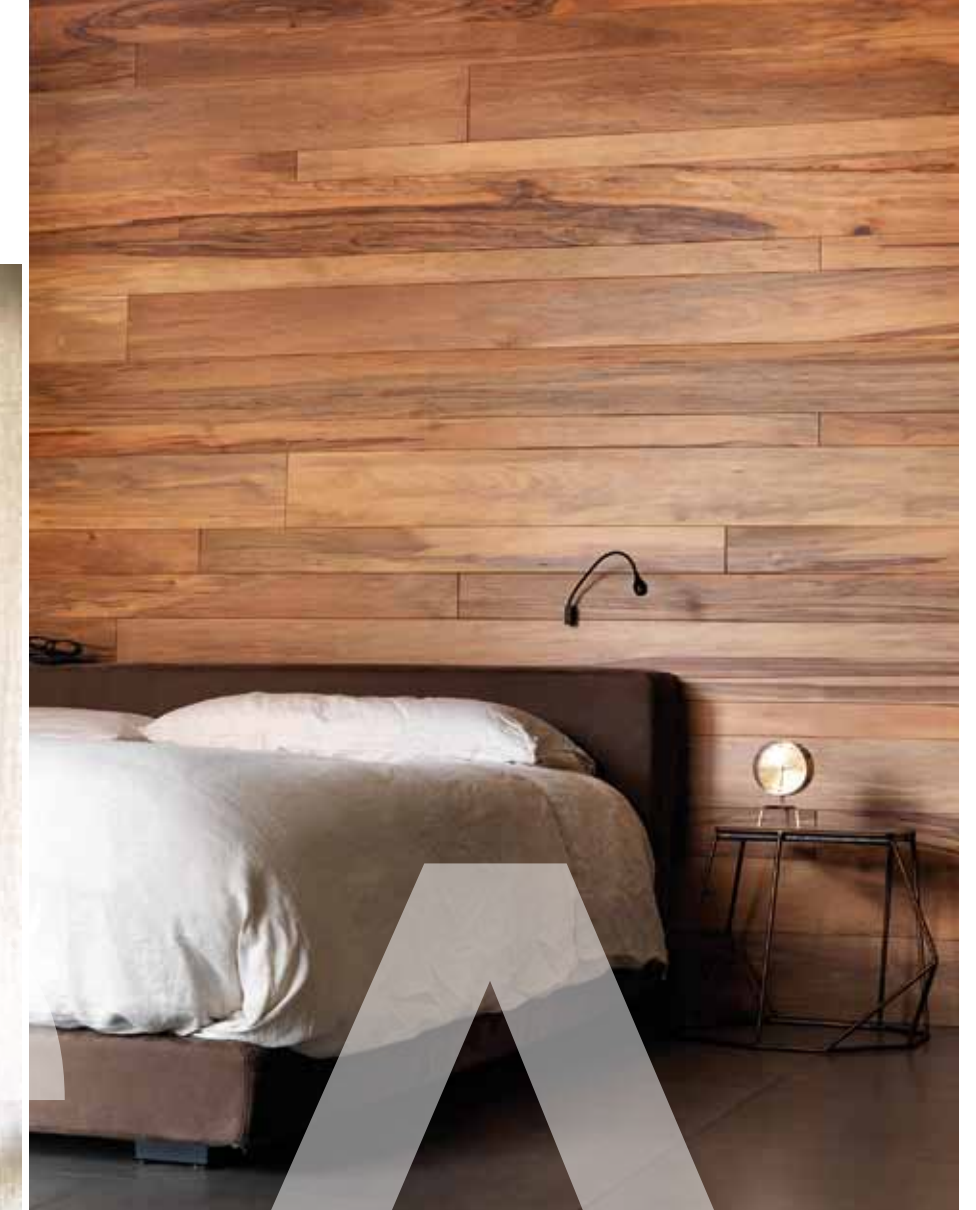

Un altro elemento di bellezza della casa in camera matrimoniale: la parete-testata del letto rivestita in legno noce. Le lampade da lettura sono Viabizzuno, modello Toccami. Il tavolino con piano in pietra e struttura in tondino di ottone anticato è di Henge. Il letto è Redaelli, modello Newport, rivestito in pelle Nabuk (progettazione d'interni Zenuchi Arredamento).