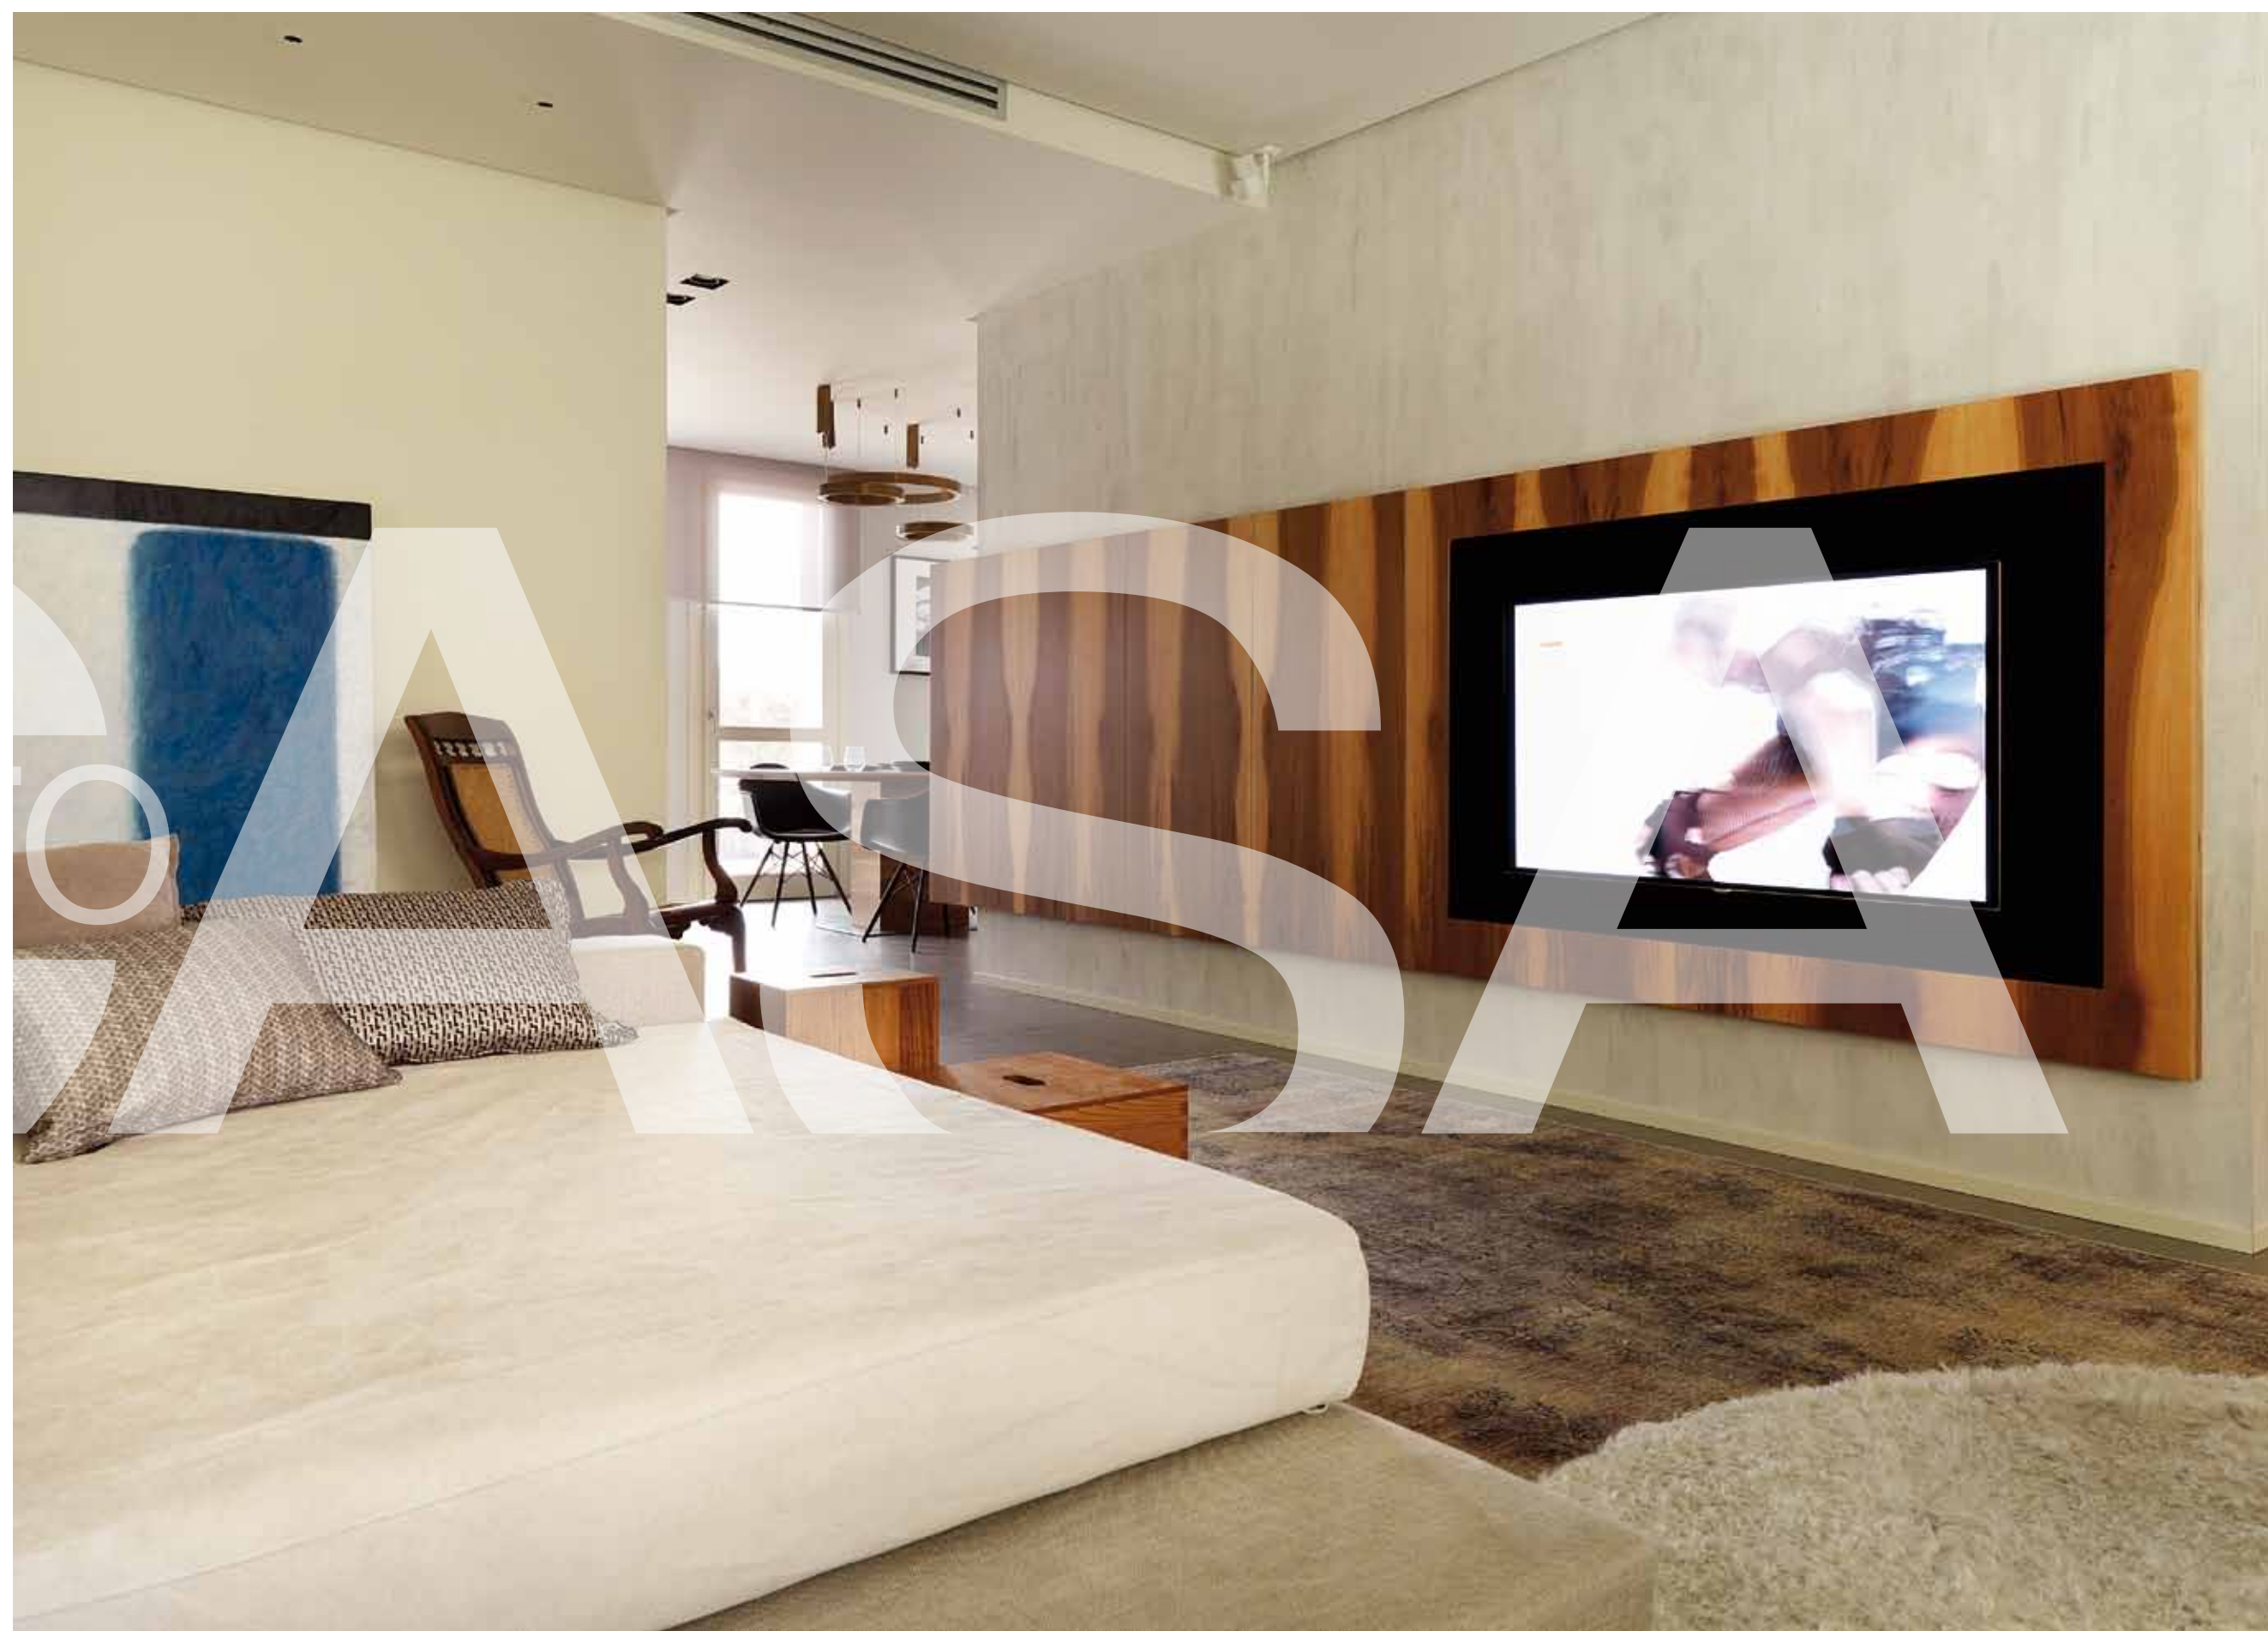

"Abbiamo disegnato e realizzato interamente gli interni della casa fornendo tutto, dai rivestimenti ai complementi - spiega lo staff di Zenucchi - basandoci sulle esigenze della coppia e offrendo un'idea di casa e di vita che potesse incontrare il loro gusto e piacere". Lei americana, lui bresciano, due amanti dei viaggi, persone abituate a muoversi e lavorare spesso in giro per il mondo. "L'ideale per loro era una casa comoda - aggiunge l'interior designer - dotata di tutto il necessario per la loro vita familiare, senza dimenticare elementi di stile". Particolari che non mancano. Ad accoglierci nella zona giorno è un meraviglioso divano big-size che si affaccia su uno splendido elemento architettonico, una parete in resina grezza cemento, con incassato un mobile tv su misura in legno noce fiammato. A scaldare l'ambiente ci sono due tappeti, uno in Mongolia e l'altro dipinto a mano, e, per un tocco di design, l'inconfondibile poltrona Vitra, i due tavolini a terra in legno, progetto di Le Corbusier. La casa si sviluppa su un unico piano e adiacente alla zona living ci sono la cucina e lo spazio pranzo. In questa zona il linguaggio del legno si accompagna a quello del cemento dando un aspetto più contemporaneo all'ambiente. Proseguendo si giunge alla zona notte. Di nuovo, è il legno ad essere protagonista degli interni, con soluzioni studiate su misura dagli interior Zenucchi, come per esempio la parete-testata del letto rivestita in legno noce nazionale o il rivestimento della parete del bagno in pietra. Anche qui non mancano deliziosi dettagli di stile: il bagno è firmato Agape, il letto è Redaelli, rivestito in pelle Nabuk. Ogni spazio è impreziosito da particolari di arredo studiati ad hoc selezionati e forniti da Zenucchi. Elementi che fanno il carattere e l'anima della casa.