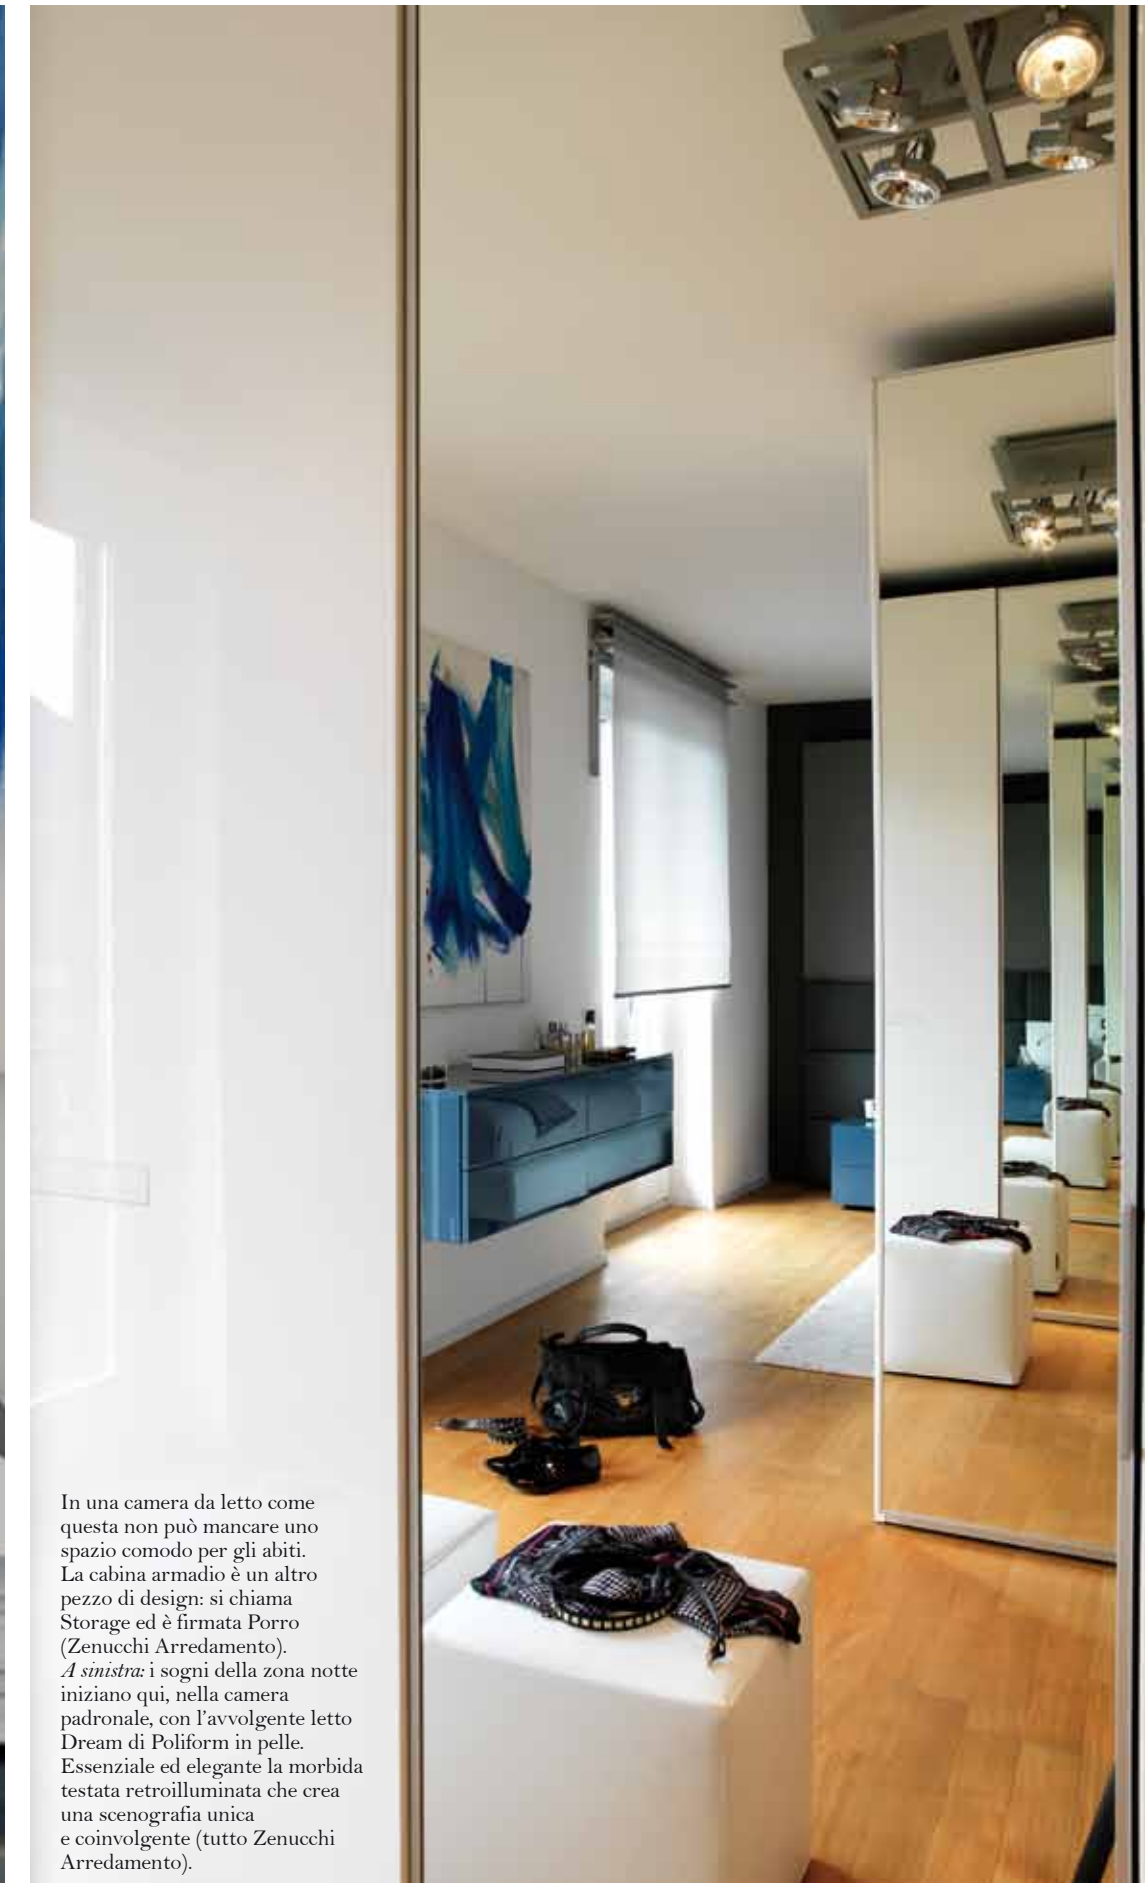

In una camera da letto come questa non può mancare uno spazio comodo per gli abiti. La cabina armadio è un altro pezzo di design: si chiama Storage ed è firmata Porro (Zenucchi Arredamento).
A sinistra: i sogni della zona notte iniziano qui, nella camera padronale, con l'avvolgente letto Dream di Poliform in pelle. Essenziale ed elegante la morbida testata retroilluminata che crea una scenografia unica e coinvolgente (tutto Zenucchi Arredamento).