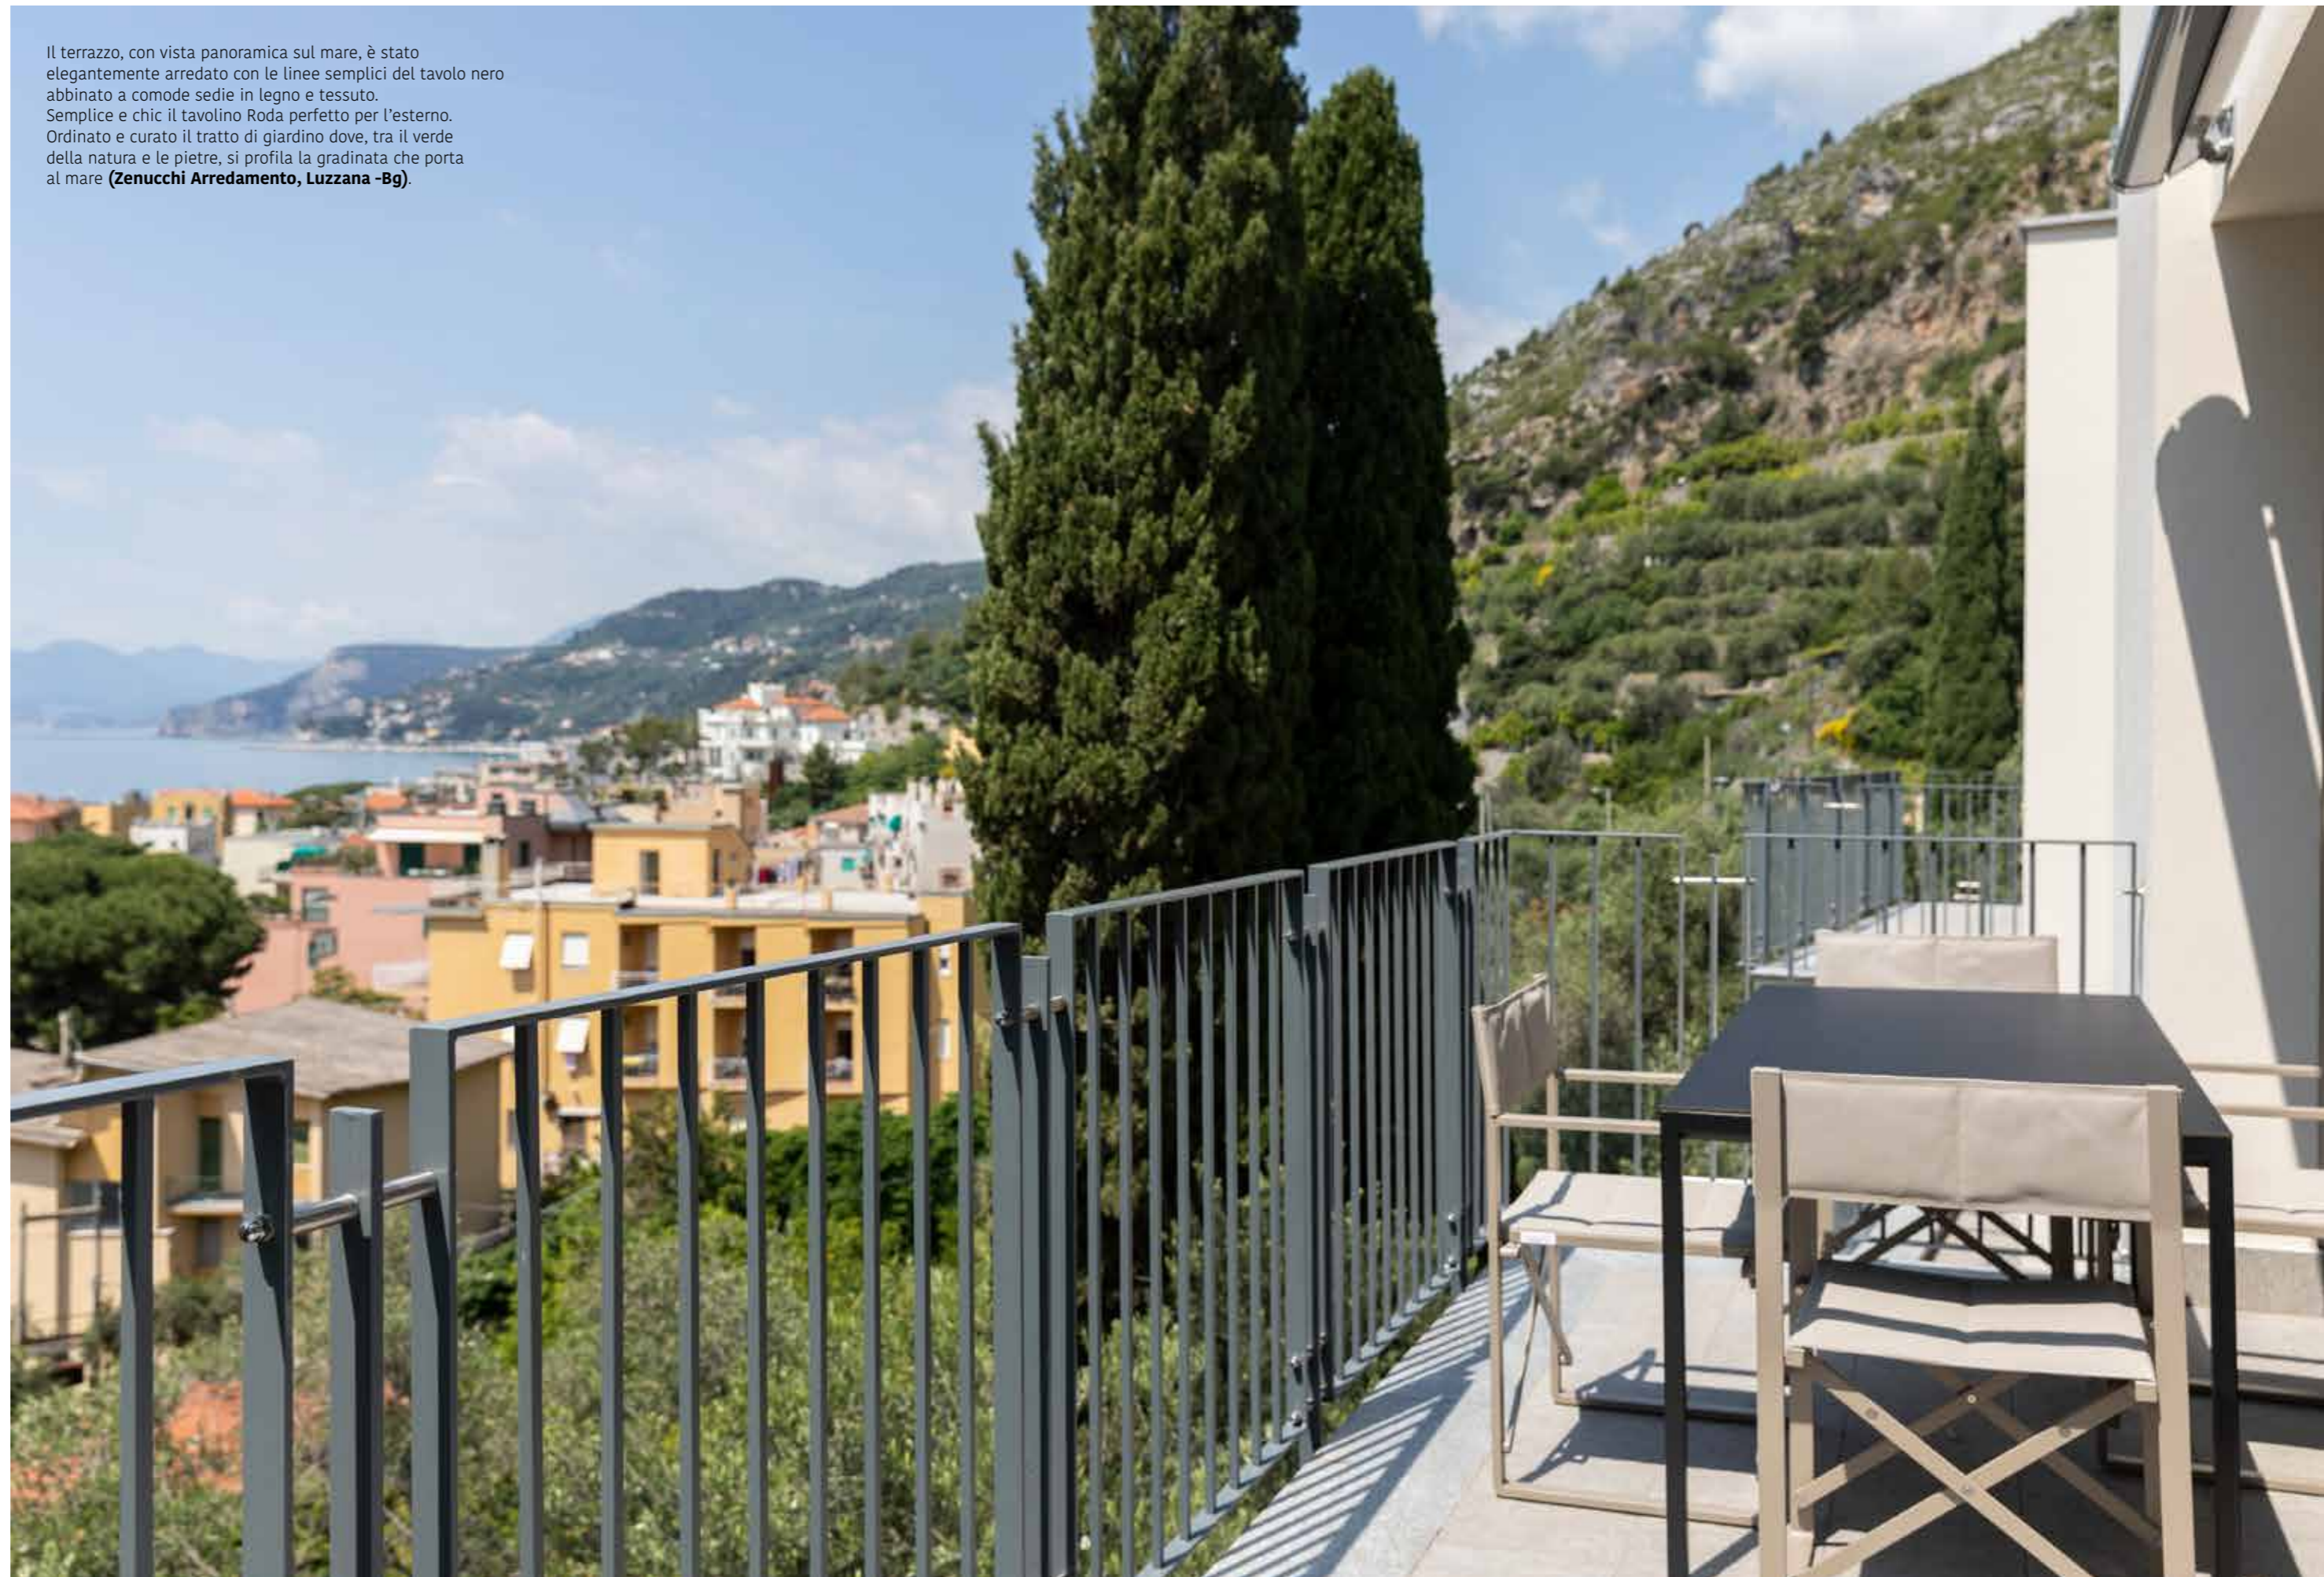

## casa da aMARE

Moderna e fresca,  
si affaccia con eleganza sul Mar Ligure  
da una prestigiosa località turistica.  
A caratterizzarla, nitidezza stilistica e cromatica  
in perfetta sintonia con il contesto marino.

esposto al paesaggio marino dal quale ha preso i colori. L'azzurro, il bianco e il grigio portano un tocco delicato e fresco che si armonizza con l'ambiente esterno tanto da sembrare un tutt'uno con il cielo e con il mare. Il parquet in rovere sembra una distesa di sabbia che con le sue note calde uniforma l'intero percorso abitativo. L'arredo, essenziale e moderno, è studiato per essere elegante e funzionale caratterizzato da pregiati brand. Per nulla togliere alla splendida vista sul mare ma perfetti per completare l'interior, delicati tendaggi, simili a vele bianche, ornano le finestre con la loro trasparenza moderando la luce che entra copiosa dalle vetrate. Nelle ore serali uno studiato impianto d'illuminazione crea zone suggestive che si accordano con le luci urbane che trapelano dall'esterno. La cucina tecnologica e chic, abbinata alla zona pranzo, e il salotto si sfiorano in un unico ambiente motivato da un gusto semplice e raffinato. Lo stesso che fa della zona notte un piacevole incontro di eleganza e comfort, in un contesto perfezionato dal verde e dal mare, meravigliosi habitat naturali.

progettazione e fornitura d'interni zenucchi arredamento  
testo alessandra ferrari ph paolo stroppa

Il terrazzo, con vista panoramica sul mare, è stato elegantemente arredato con le linee semplici del tavolo nero abbinato a comode sedie in legno e tessuto. Semplice e chic il tavolino Roda perfetto per l'esterno. Ordinato e curato il tratto di giardino dove, tra il verde della natura e le pietre, si profila la gradinata che porta al mare (**Zenucchi Arredamento, Luzzana -Bg**).