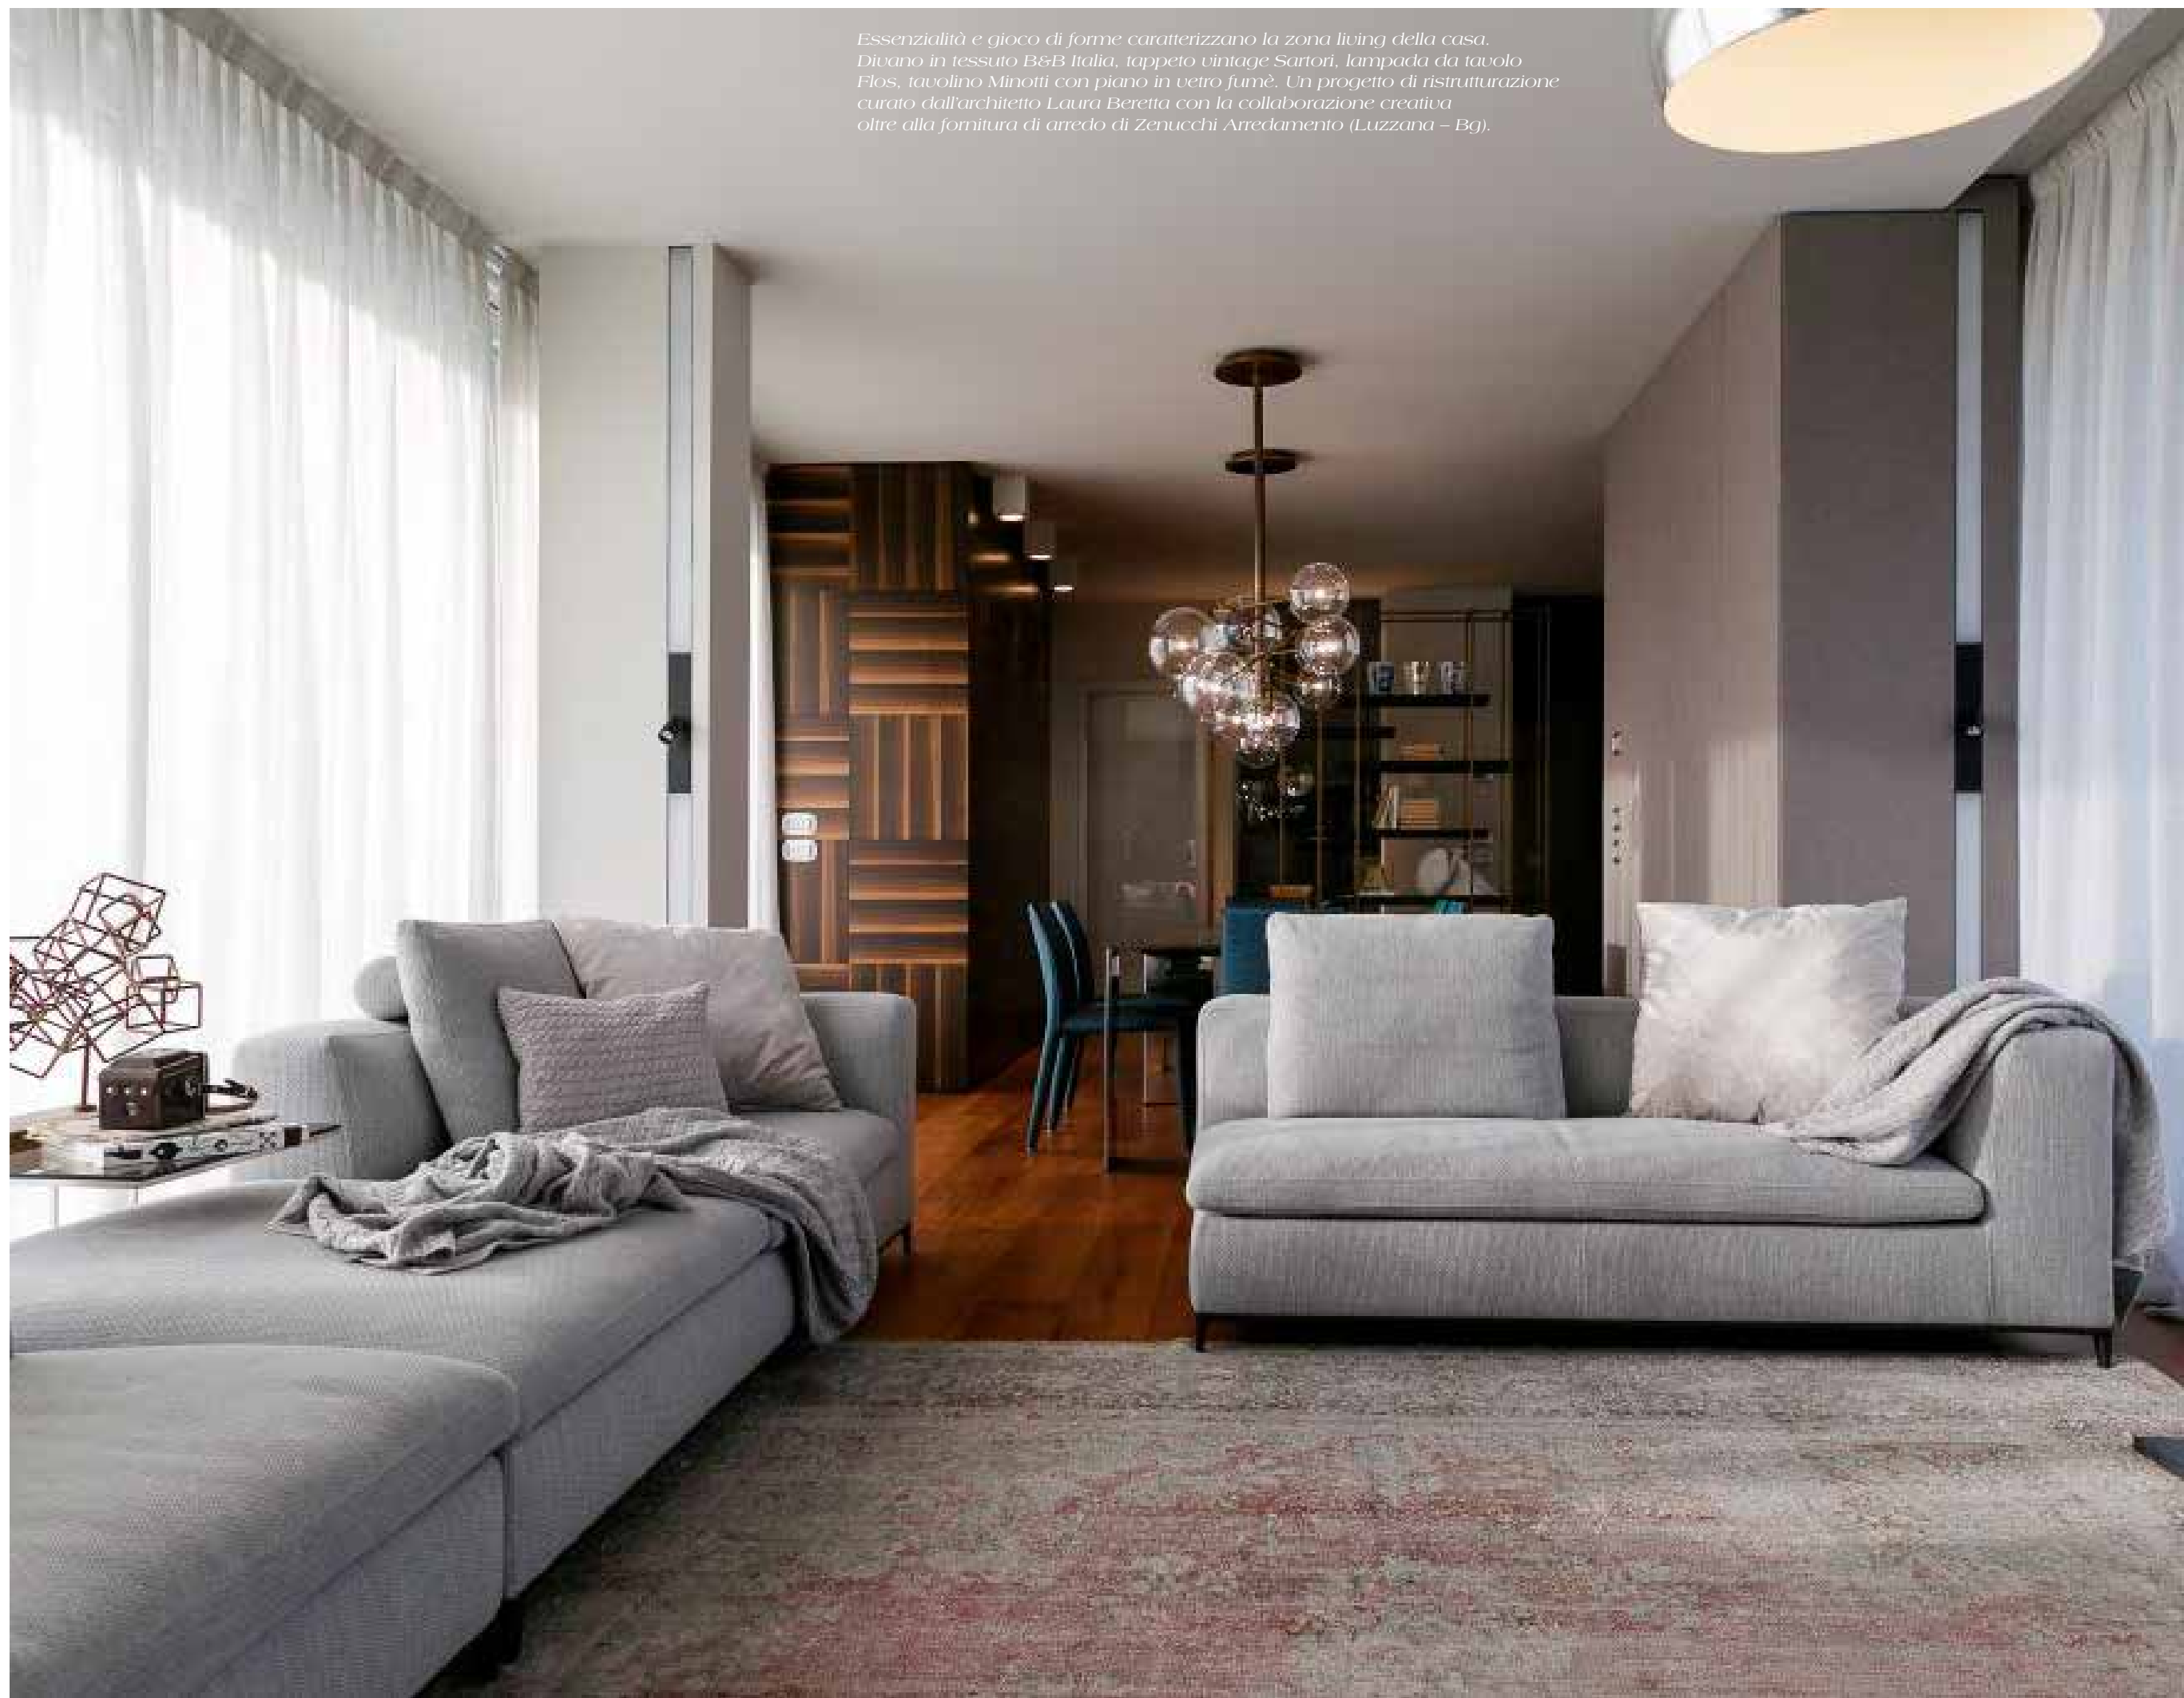

A queste due decorazioni e soluzioni d'arredo così personali se ne aggiunge una terza, quella della parete TV e camino, rivestita su misura in ottone.

Tra essenzialità e originalità anche le soluzioni illuminotecniche, come i faretti di Davide Groppi, le lame di luce Deltalight, le lampade a sospensione Henge in ottone e la lampada Bolle di Gallotti&Radice. La particolarità dei materiali e delle decorazioni, dalla zona living, alla cucina, fino agli spazi di passaggio come quello della scala, creano un tessuto materico abitativo molto affascinante che trasmette una piacevole sensazione d'abitare.

Essenzialità e gioco di forme caratterizzano la zona living della casa. Divano in tessuto B&B Italia, tappeto vintage Sartori, lampada da tavolo Flos, tavolino Minotti con piano in vetro fumè. Un progetto di ristrutturazione curato dall'architetto Laura Beretta con la collaborazione creativa oltre alla fornitura di arredo di Zenucchi Arredamento (Luzzana - Bg).