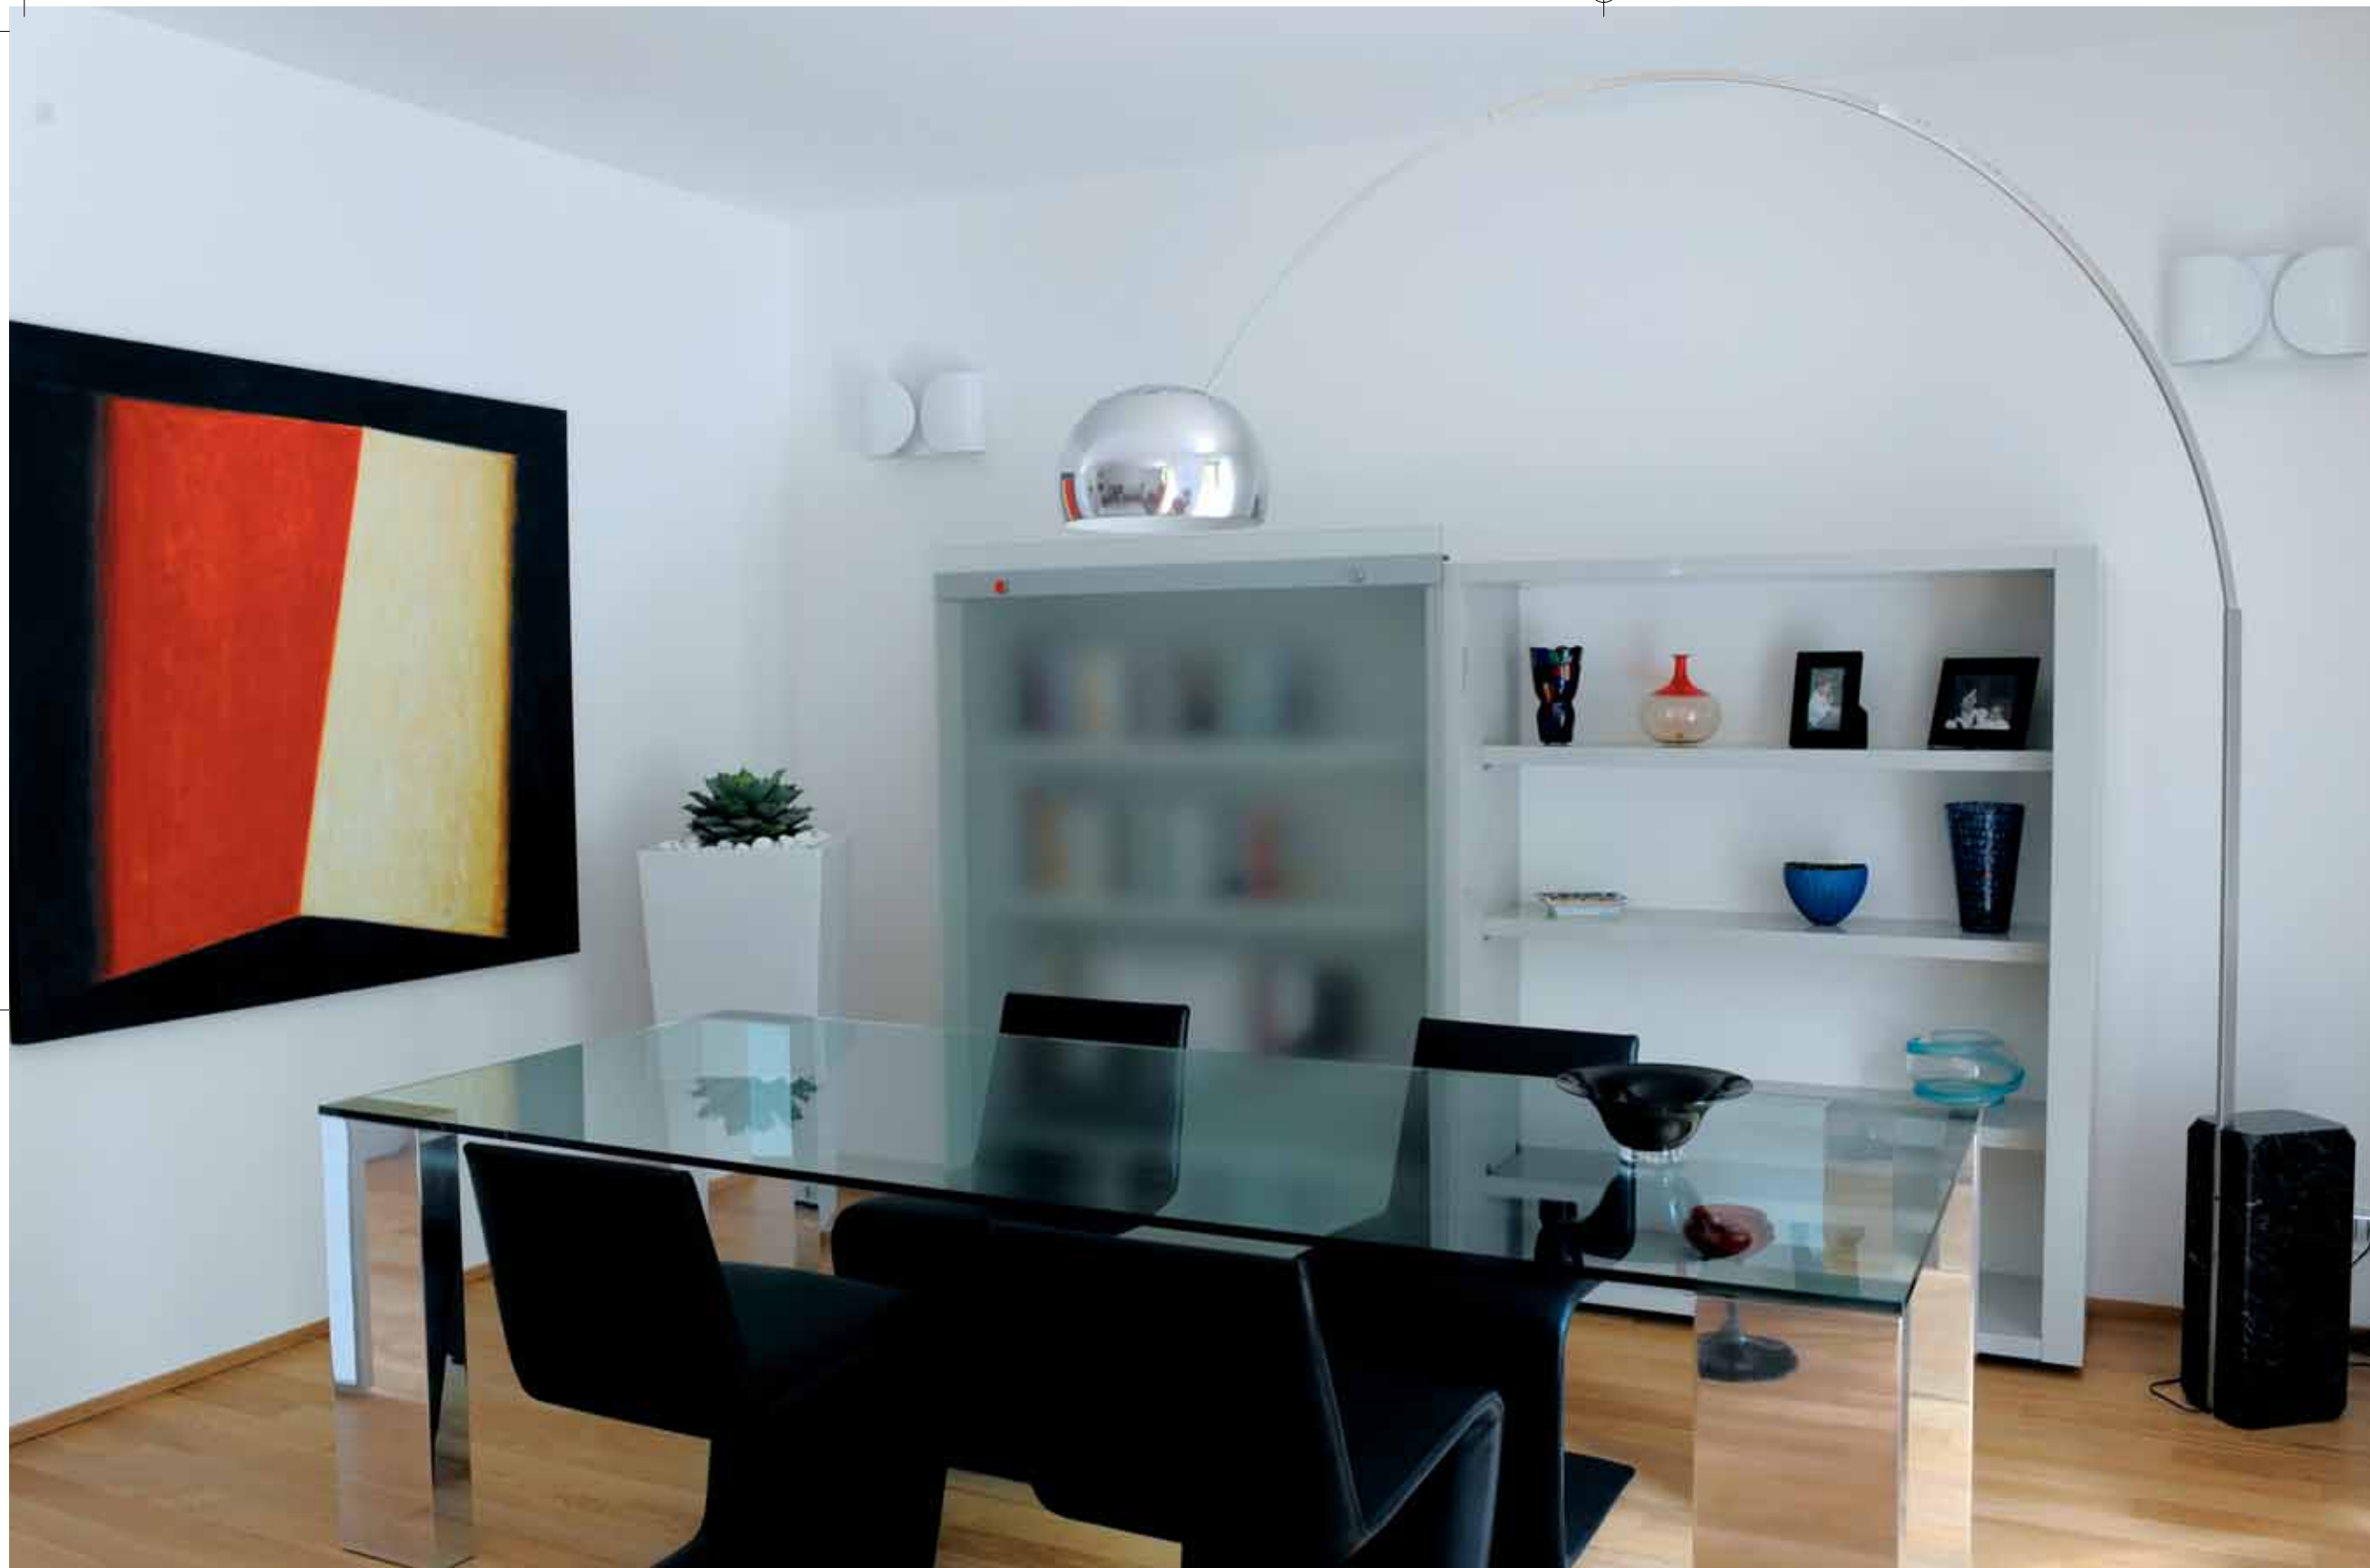

ARREDAMENTO

RIFLESSI DI LUCE

A LOVERE... ZENUCCHI ARREDAMENTO PROGETTA LA RISTRUTTURAZIONE DI UNA CASA CHE RIFLETTE LA LUCE DEL SUGGESTIVO PAESAGGIO LACUSTRE..

UNA "CLASSICA" villetta a schiera degli anni '80, disposta su tre livelli, completamente ristrutturata sia all'interno sia all'esterno. Zenucchi arredamento ne ha curato l'immagine, apportando modifiche a tutta la struttura architettonica e progettando accuratamente l'arredamento. Due i tagli ricavati: un loft al piano seminterrato e un appartamento distribuito tra primo e secondo piano.

Quest'ultimo presenta la zona giorno, dedicata al ricevimento e alla conversazione, con una luminosità ed un'eleganza straordinari. Il color caramello del parquet di rovere, assorbe i riflessi e riscalda lo spazio diventando il fil rouge che armonizza tutti gli ambienti. D'effetto la presenza del colore e dei materiali ricercati. Legno pregiato e rivestimenti in pelle si contendono la scena. Sulle campiture chiare delle pareti si stagliano preziosi arre-

RIFLESSI DI LUCE

di in radica di noce che, in alcune stanze si accompagnano alle poltroncine di Vitra con cuscini in pelle nera. Altri scorci prospettici fanno risaltare le misurate note di colore, dedicate a pezzi di design. Nel salotto al piano primo, infatti, troviamo le poltrone Barcelona rosse di Mies Van der Rohe, disegnate nel 1929, e considerate un classico degli anni trenta. Il rosso dei mobili e delle porcellane Hermès completano l'ambiente con una presenza colorata che tratteggia gli spazi. In cucina invece il colore è bandito dall'arredo. Il mobile di Boffi è bianco, e il nero lucido delle sedie di Vitra, accompagnate al tavolo in cristallo dello stesso colore, definiscono il taglio deciso e raffinato che si vuole attribuire alla stanza. Un'elegante officina di idee gastronomiche nella