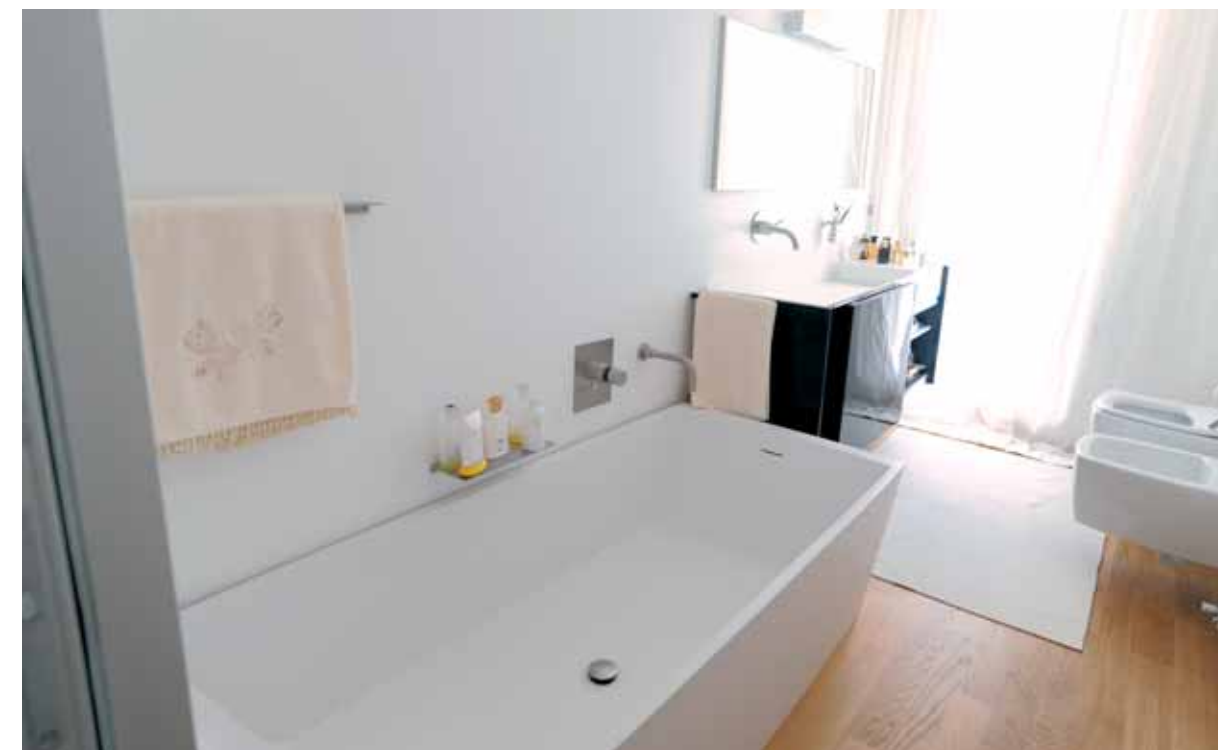

ARREDAMENTO

RIFLESSI DI LUCE

A LOVERE... ZENUCCHI ARREDAMENTO PROGETTA LA RISTRUTTURAZIONE DI UNA CASA CHE RIFLETTE LA LUCE DEL SUGGESTIVO PAESAGGIO LACUSTRE..

UNA "CLASSICA" villetta a schiera degli anni '80, disposta su tre livelli, completamente ristrutturata sia all'interno sia all'esterno. Zenucchi arredamento ne ha curato l'immagine, apportando modifiche a tutta la struttura architettonica e progettando accuratamente l'arredamento. Due i tagli ricavati: un loft al piano seminterrato e un appartamento distribuito tra primo e secondo piano.

RIFLESSI
DI LUCE

RIFLESSI DI LUCE

quale saranno i colori delle pietanze a scompigliare l'ambiente ordinato. Ogni angolo della casa è abilmente studiato e realizzato ponendo attenzione ai minimi dettagli. La scala in massello di pietra lime stone, che vede le pedate leggermente sovrapposte l'una sull'altra, denota la cura posta allo studio di questa dimora. Ricercatezza e particolari raffinati sono presenti ovunque, enfatizzati qua e là dalla giustapposizione dei corpi illuminanti.

Nel salotto, infatti, calibrati giochi di luce ammorbidiscono le atmosfere, mentre, al secondo piano, dilatano la luminosità conferendo una piacevole

Didasclia

armonia cromatica, adatta agli ambienti intimi della casa. Le camere sono arredate con i colori chiari. I letti di Frau e gli armadi laccati lucidi di Porro, tutti bianchi, attribuiscono alla zona notte un tono decisamente rilassante. Anche l'ambiente esterno mantiene l'eleganza progettuale riservata agli interni. L'arredo di Coro, con le eleganti poltroncine e il tavolo "riflettente", abbraccia con la sua luminosità l'abitazione prospiciente. Tanti luoghi da vivere, molte emozioni. Soltanto il desiderio di farsi cullare dall'armonia di uno di essi.