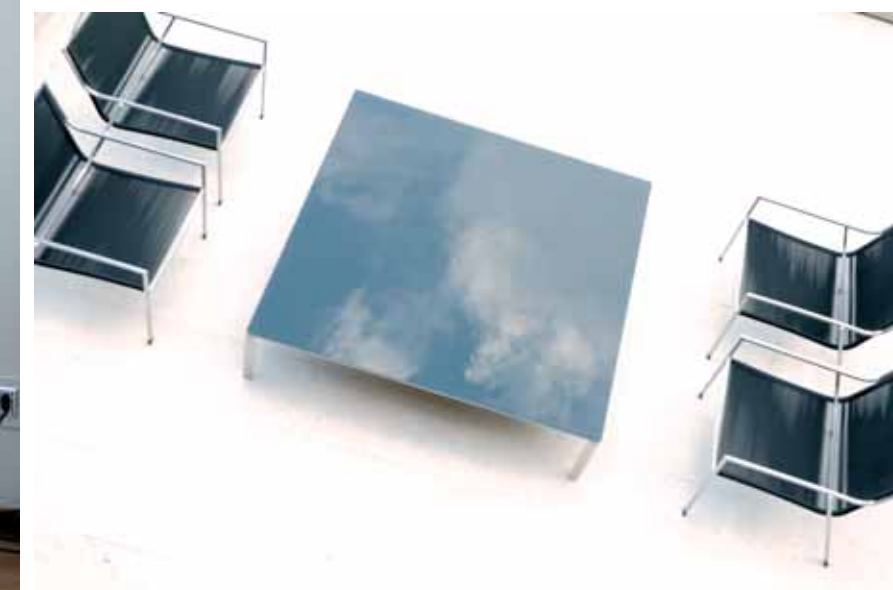

ARREDAMENTO

RIFLESSI DI LUCE

A LOVERE... ZENUCCHI ARREDAMENTO PROGETTA LA RISTRUTTURAZIONE DI UNA CASA CHE RIFLETTE LA LUCE DEL SUGGESTIVO PAESAGGIO LACUSTRE..

UNA "CLASSICA" villetta a schiera degli anni '80, disposta su tre livelli, completamente ristrutturata sia all'interno sia all'esterno. Zenucchi arredamento ne ha curato l'immagine, apportando modifiche a tutta la struttura architettonica e progettando accuratamente l'arredamento. Due i tagli ricavati: un loft al piano seminterrato e un appartamento distribuito tra primo e secondo piano.

Quest'ultimo presenta la zona giorno, dedicata al ricevimento e alla conversazione, con una luminosità ed un'eleganza straordinari. Il color caramello del parquet di rovere, assorbe i riflessi e riscalda lo spazio diventando il fil rouge che armonizza tutti gli ambienti. D'effetto la presenza del colore e dei materiali ricercati. Legno pregiato e rivestimenti in pelle si contendono la scena. Sulle campiture chiare delle pareti si stagliano preziosi arre-

RIFLESSI DI LUCE

di in radica di noce che, in alcune stanze si accompagnano alle poltroncine di Vitra con cuscini in pelle nera. Altri scorci prospettici fanno risaltare le misurate note di colore, dedicate a pezzi di design. Nel salotto al piano primo, infatti, troviamo le poltrone Barcelona rosse di Mies Van der Rohe, disegnate nel 1929, e considerate un classico degli anni trenta. Il rosso dei mobili e delle porcellane Hermès completano l'ambiente con una presenza colorata che tratteggia gli spazi. In cucina invece il colore è bandito dall'arredo. Il mobile di Boffi è bianco, e il nero lucido delle sedie di Vitra, accompagnate al tavolo in cristallo dello stesso colore, definiscono il taglio deciso e raffinato che si vuole attribuire alla stanza. Un'elegante officina di idee gastronomiche nella