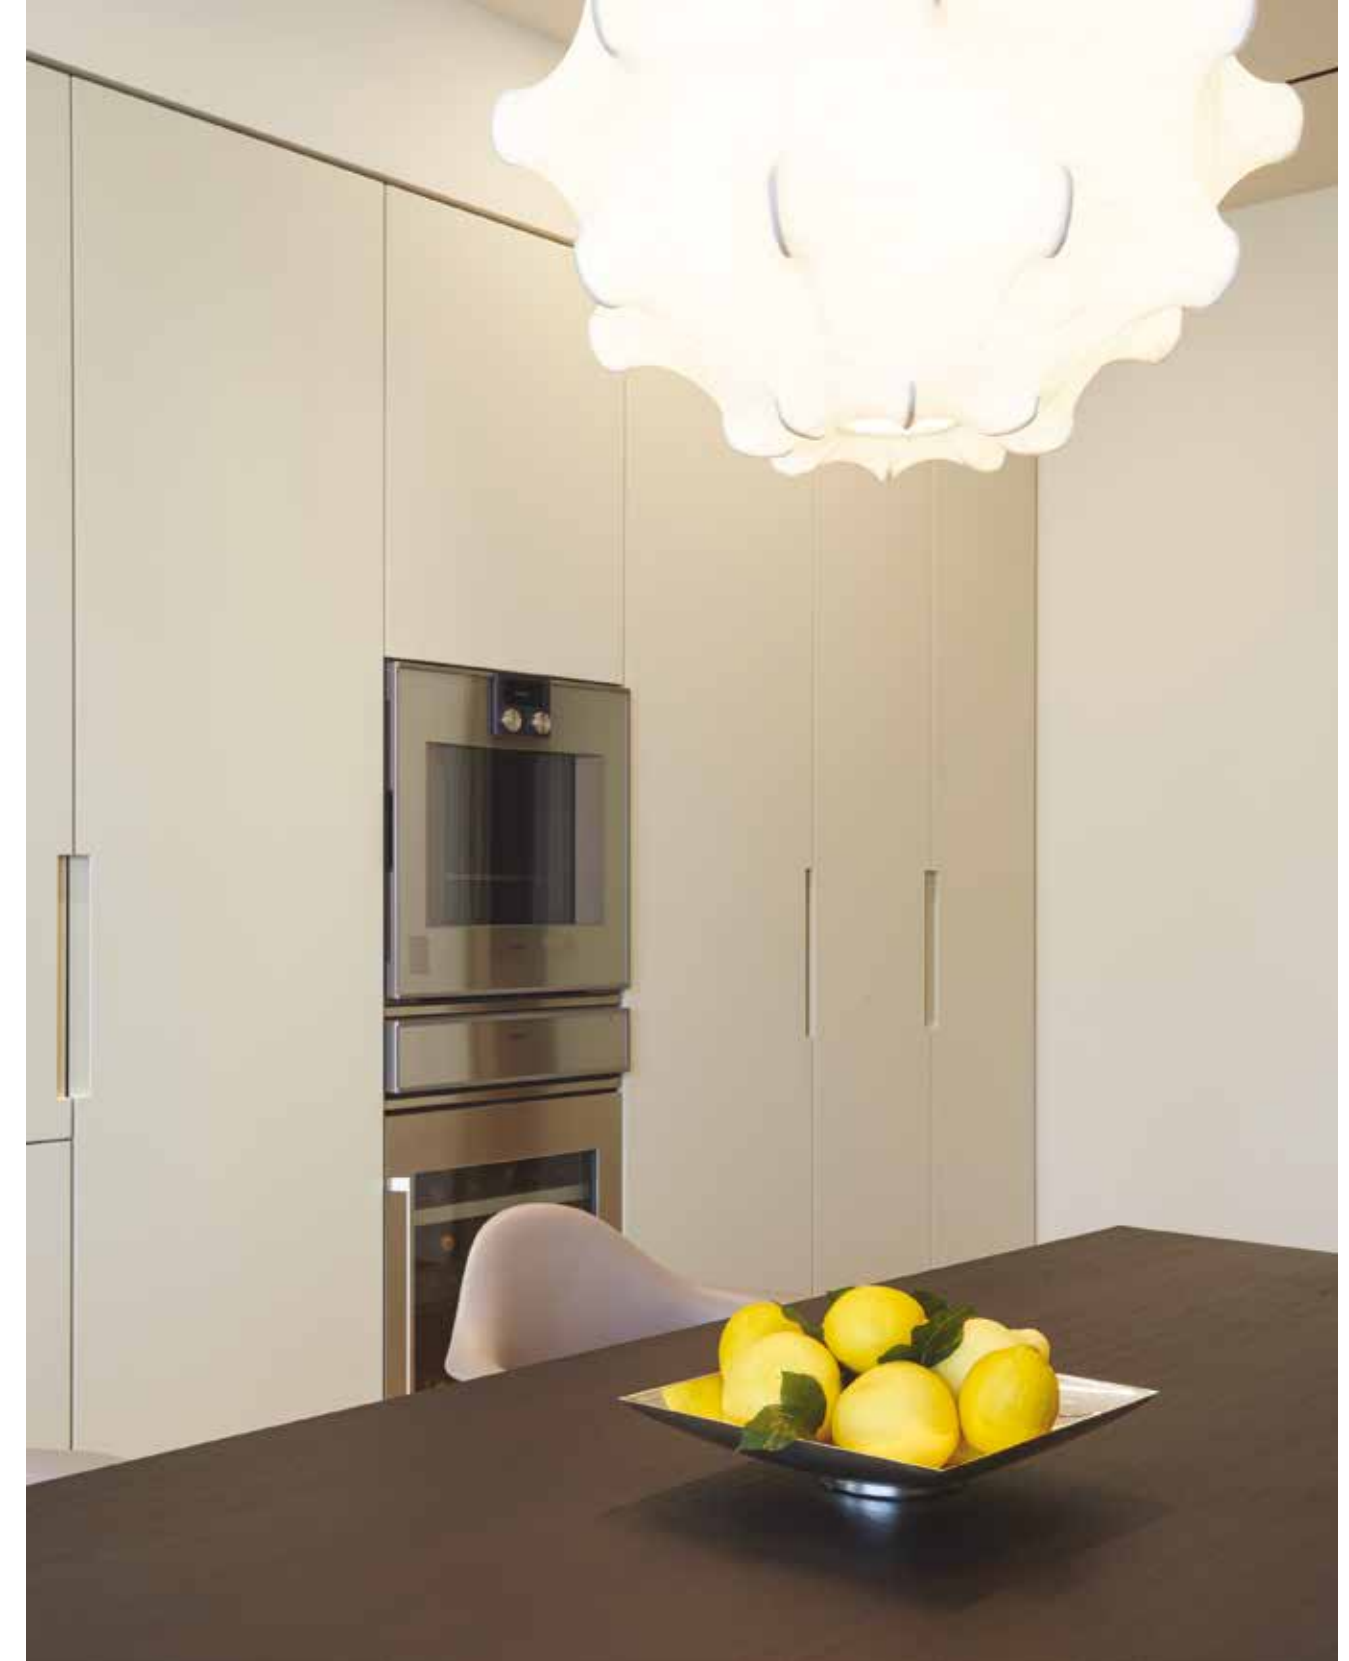

I divani in tessuto con cuscini e profili in velluto sono impreziositi dalle impunture capitonné (Zenucchi Arredamento).