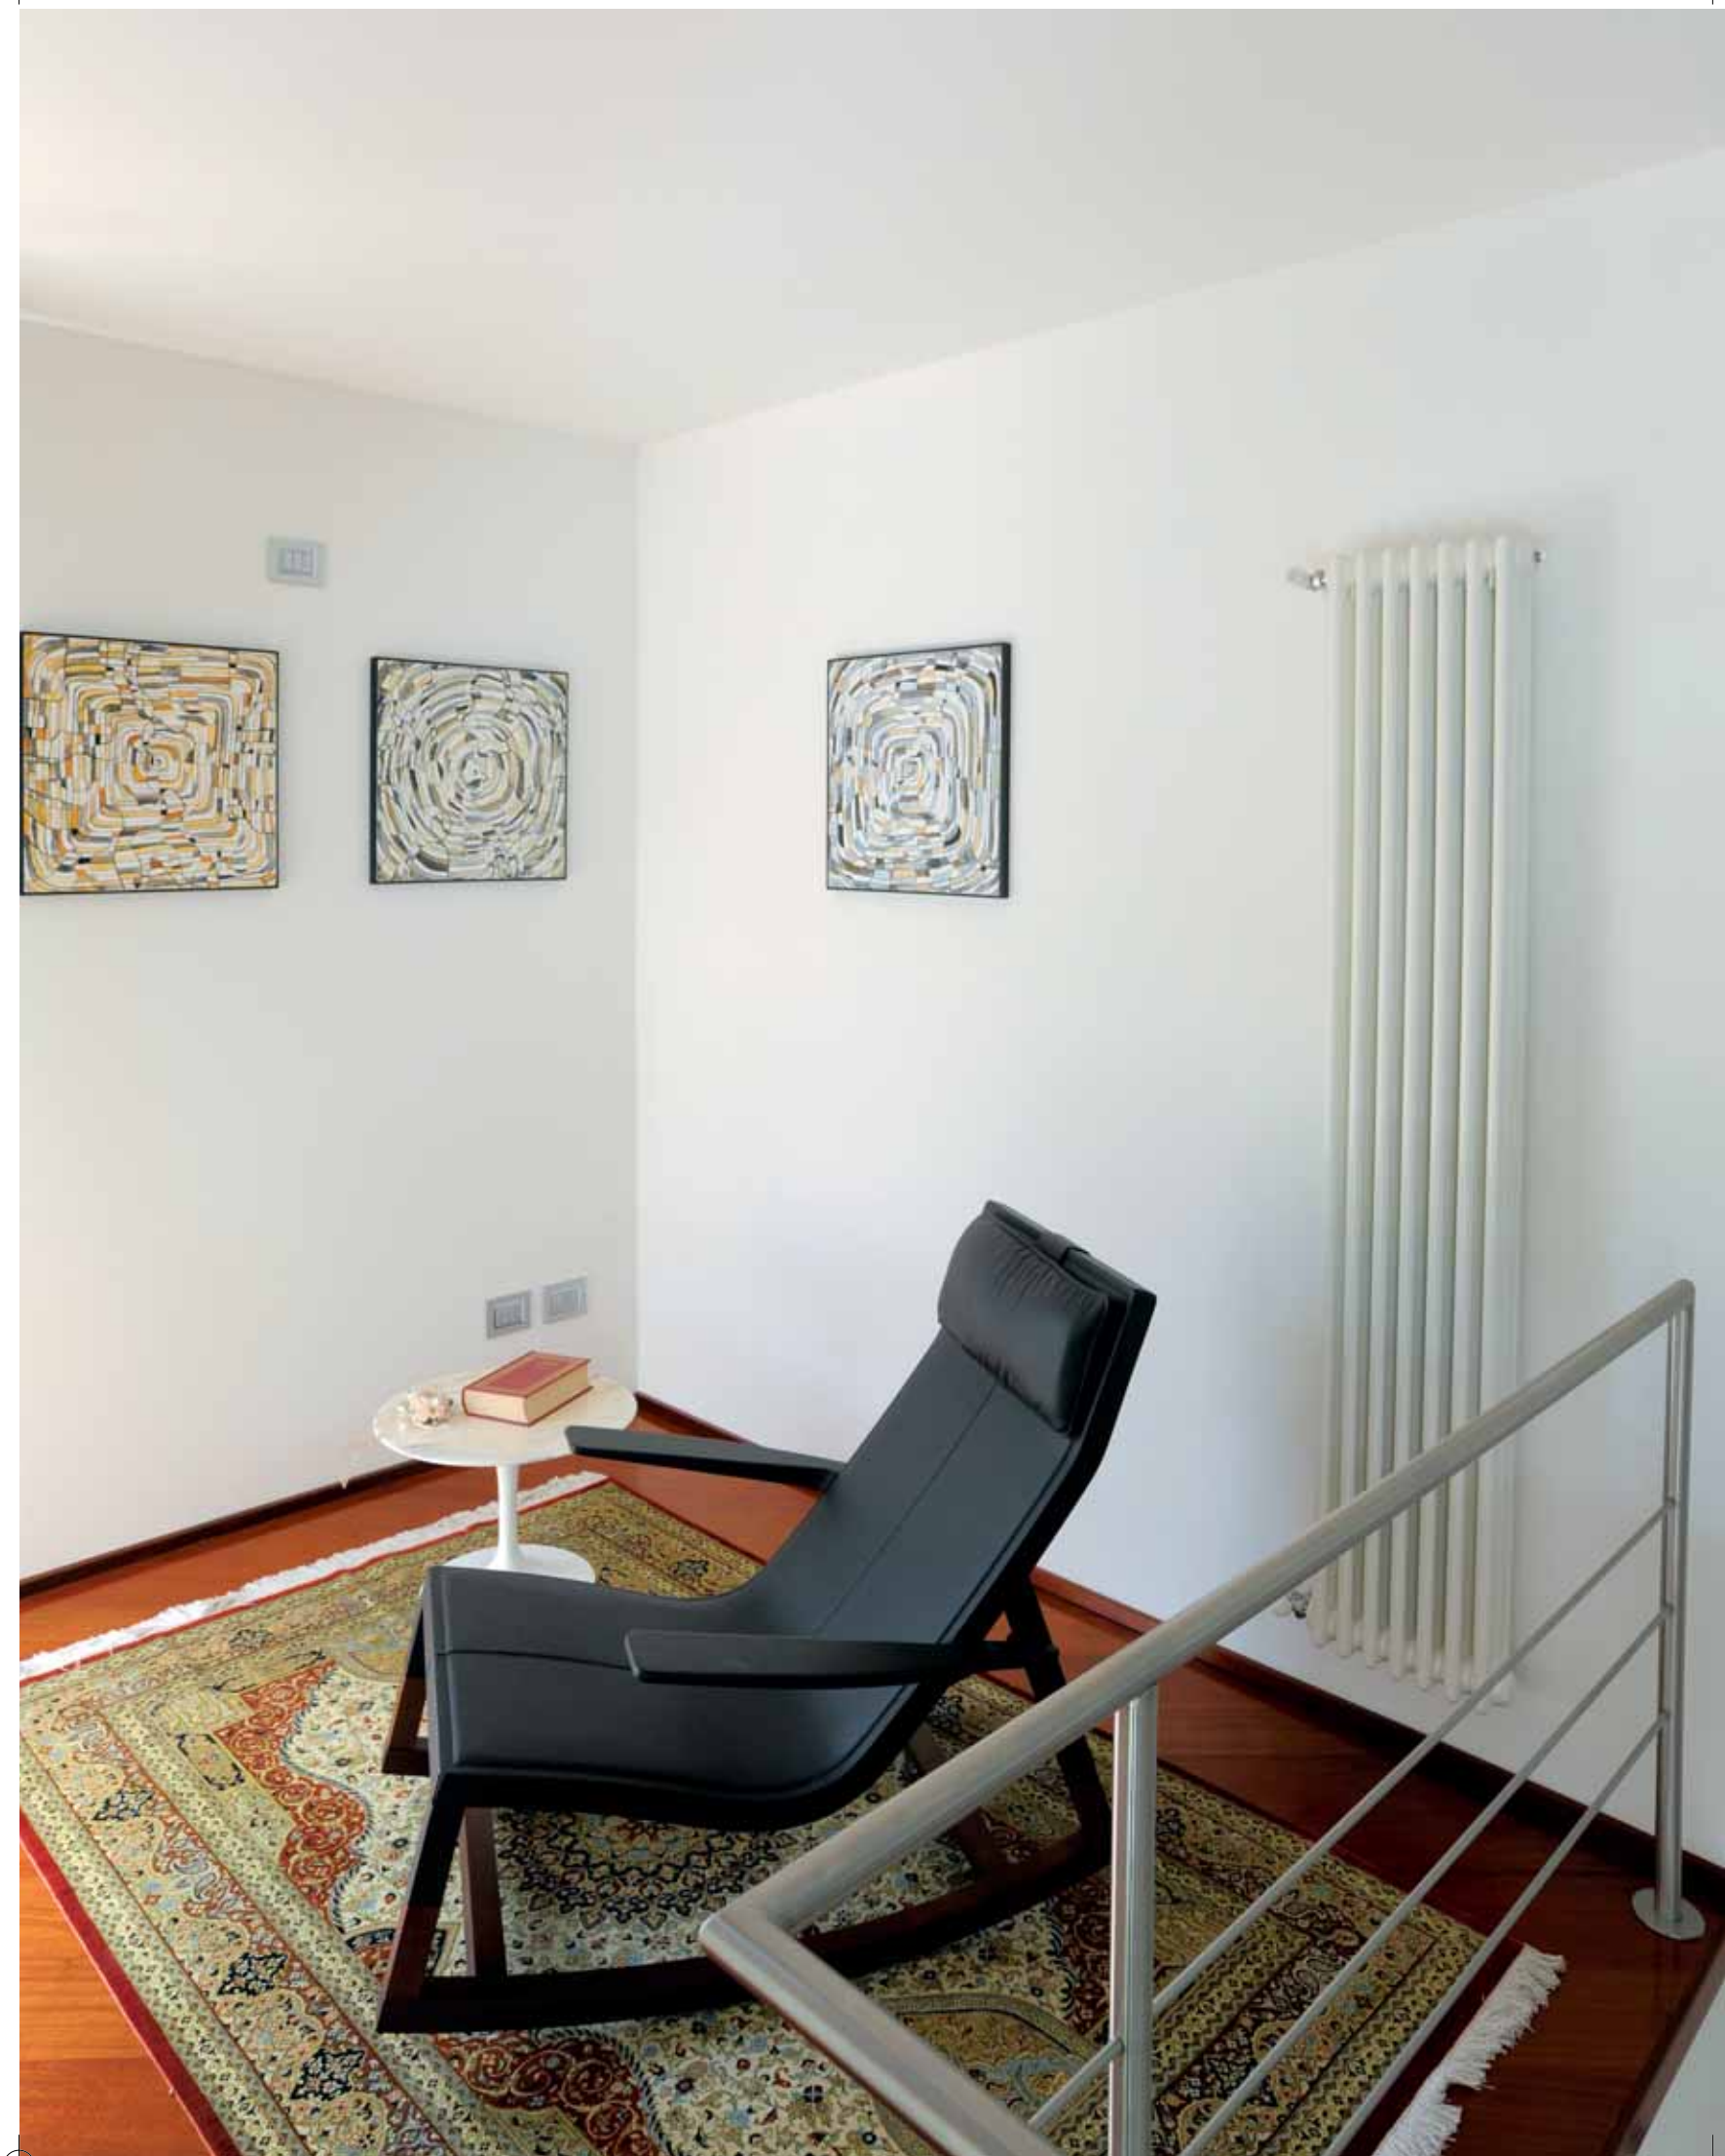

ARREDAMENTO

ARREDARE LA QUALITÀ

UNA DANZA DI PREZIOSI MATERIALI E DETTAGLI RICERCATI PER L'ARREDO DI UNA VILLA SUL LAGO D'ENDINE, CURATO DALLE INCONFONDIBILI MANI DI ZENUCCHI ARREDAMENTO.

È UNA VILLA BORGHESE, classica e raffinata, immersa nella lussureggiante vegetazione del lago d'Endine. Dei proprietari, commercianti di materiali lapidei, reca l'imprinting caratteristico, rivelato dall'estremo amore per i materiali preziosi. Dettagli tipologici, accurate finiture in marmo e in parquet caratterizzano immediatamente gli ambienti. Luoghi che Zenucchi ha saputo interpretare con la proposta di un arredo di qualità, all'altezza del prestigio di questa lussuosa dimora. Nel soggiorno, che raccoglie intorno a sé tutti gli ambienti della casa, e si affaccia sul giardino all'inglese, la proposta

ARREDARE LA QUALITÀ

progettuale ha privilegiato divani in pelle bianca di Frau. Accanto ad essi, sempre di Frau, disposte una vicino all'altra, una coppia di preziose poltroncine in pelle di cavallino completano le sedute. La ricercatezza dei materiali è palese anche nei tavolini realizzati appositamente con una pelle marrone, dello stesso colore di quello delle poltrone vicine. Tutti gli arredi sono bianchi proprio per valorizzare meglio il prezioso pavimento in legno di Dussè d'Africa che riscalda gli ambienti. La sua sfumatura ambrata rimanda agli unici arredi colorati posti sulla parete: tre preziose nicchie in vetro rosso, incastonate nella muratura e illuminate.

*Cucina Boffi in marmo chiaro.
Tavolo quadrato in cristallo
di Porro accompagnate
da sedie Frau rivestite
in morbida pelle nera.*

ARREDARE LA QUALITÀ

Dal salotto si scorge l'elegante cucina Boffi, impreziosita dal top in marmo chiaro. A completamento un tavolo quadrato in cristallo di Porro accompagnato da eleganti sedie di Frau, rivestite in morbida pelle nera.