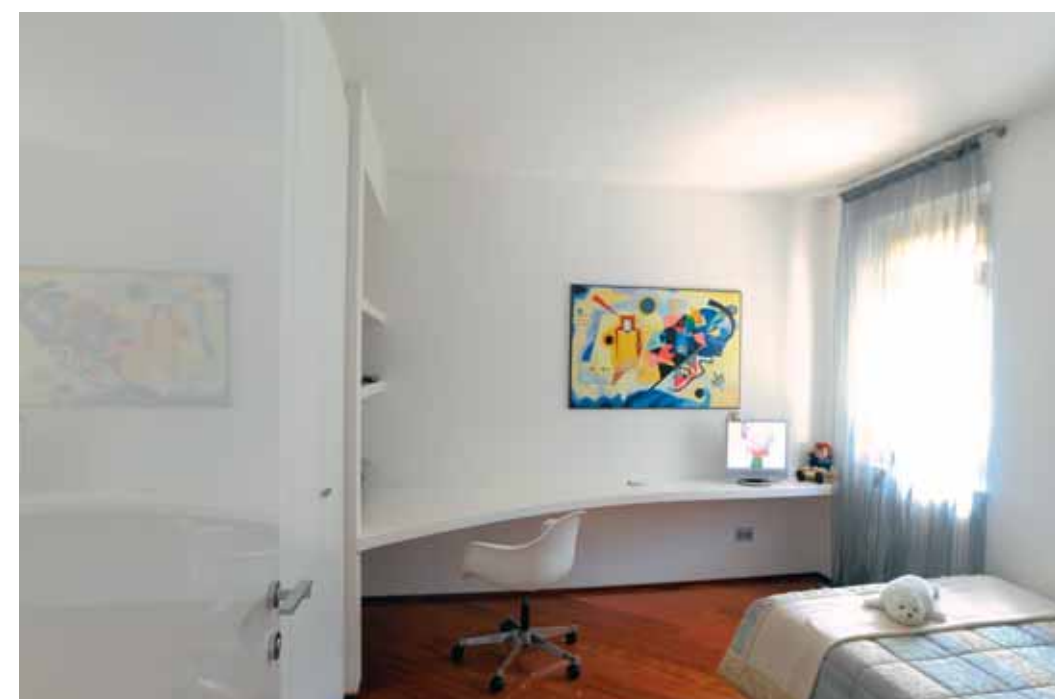

ARREDAMENTO

ARREDARE LA QUALITÀ

UNA DANZA DI PREZIOSI MATERIALI E DETTAGLI RICERCATI PER L'ARREDO DI UNA VILLA SUL LAGO D'ENDINE, CURATO DALLE INCONFONDIBILI MANI DI ZENUCCHI ARREDAMENTO.

È UNA VILLA BORGHESE, classica e raffinata, immersa nella lussureggiante vegetazione del lago d'Endine. Dei proprietari, commercianti di materiali lapidei, reca l'imprinting caratteristico, rivelato dall'estremo amore per i materiali preziosi. Dettagli tipologici, accurate finiture in marmo e in parquet caratterizzano immediatamente gli ambienti. Luoghi che Zenucchi ha saputo interpretare con la proposta di un arredo di qualità, all'altezza del prestigio di questa lussuosa dimora. Nel soggiorno, che raccoglie intorno a sé tutti gli ambienti della casa, e si affaccia sul giardino all'inglese, la proposta

*Cucina Boffi in marmo chiaro.
Tavolo quadrato in cristallo
di Porro accompagnate
da sedie Frau rivestite
in morbida pelle nera.*

ARREDARE LA QUALITÀ

Dal salotto si scorge l'elegante cucina Boffi, impreziosita dal top in marmo chiaro. A completamento un tavolo quadrato in cristallo di Porro accompagnato da eleganti sedie di Frau, rivestite in morbida pelle nera.

Sinuoso ed elegante lo scrittoio "classico" in legno di Ceccotti.

ARREDARE LA
QUALITÀ

Rigore cromatico assoluto, invece, per la camera da letto matrimoniale. Qui il letto rotondo di Frau, foderato in pelle bianca, si impone su tutto l'ambiente circostante, rigorosamente bianco. Arredo impreziosito dalle porte dell'armadio di Poliform, in legno laccato lucido. Zenucchi arredamento completa, con altrettanta qualità, anche i maestosi bagni. Ai lavandini, anticati e spazzolati, realizzati con masselli di marmo, sono sapientemente giustapposti i sanitari di Flaminia e le eleganti rubinetterie in acciaio. Un felice connubio di classe e qualità, che ha saputo conferire a questa villa un'innata eleganza.